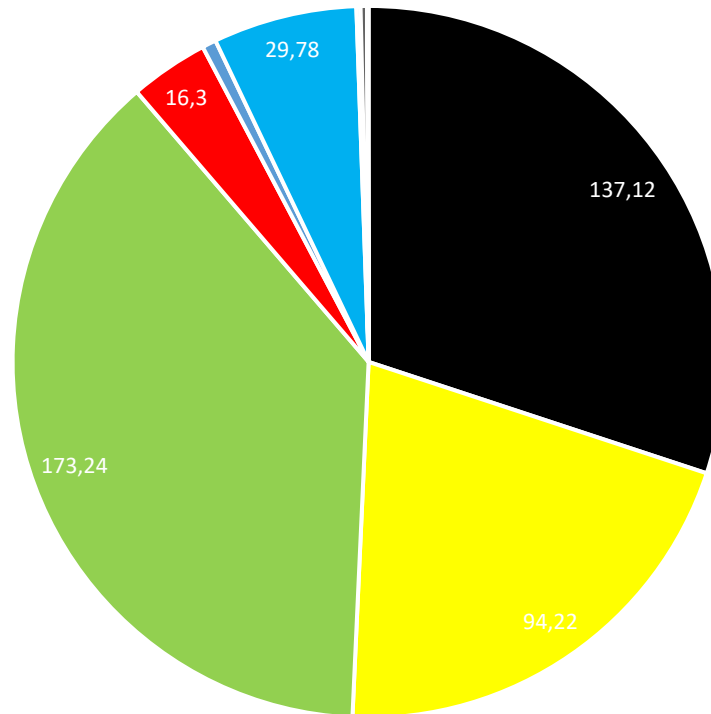

Zestawienie ilości odpadów odebranych przez firmę BYŚ w sierpniu 2021 roku (w Mg)

Frakcja	Sierpień 2021	% udział odpadów
Odpady zmieszane	137,120	30,05
Odpady segregowane	94,22	20,65
Odpady zielone	173,24	37,97
Odpady wielkogabarytowe	16,3	3,57
Zużyty sprzęt elektroniczny	2,9	0,63
Odpady remontowe	29,78	6,52
Świetlówki	0,02	0,004
Baterie	0,18	0,039
Opony	1,32	0,289
Leki	0,125	0,027
Inne	0,2	0,08
Tekstylia	0,84	0,18
Razem:	456,245	~100%

sierpień 2021

- Odpady zmieszane
- Odpady segregowane
- Odpady zielone
- Odpady wielkogabarytowe
- Zużyty sprzęt elektroniczny
- Odpady remontowe
- Tekstylia
- Światłówki
- Opony
- Leki
- Inne

sierpień 2021