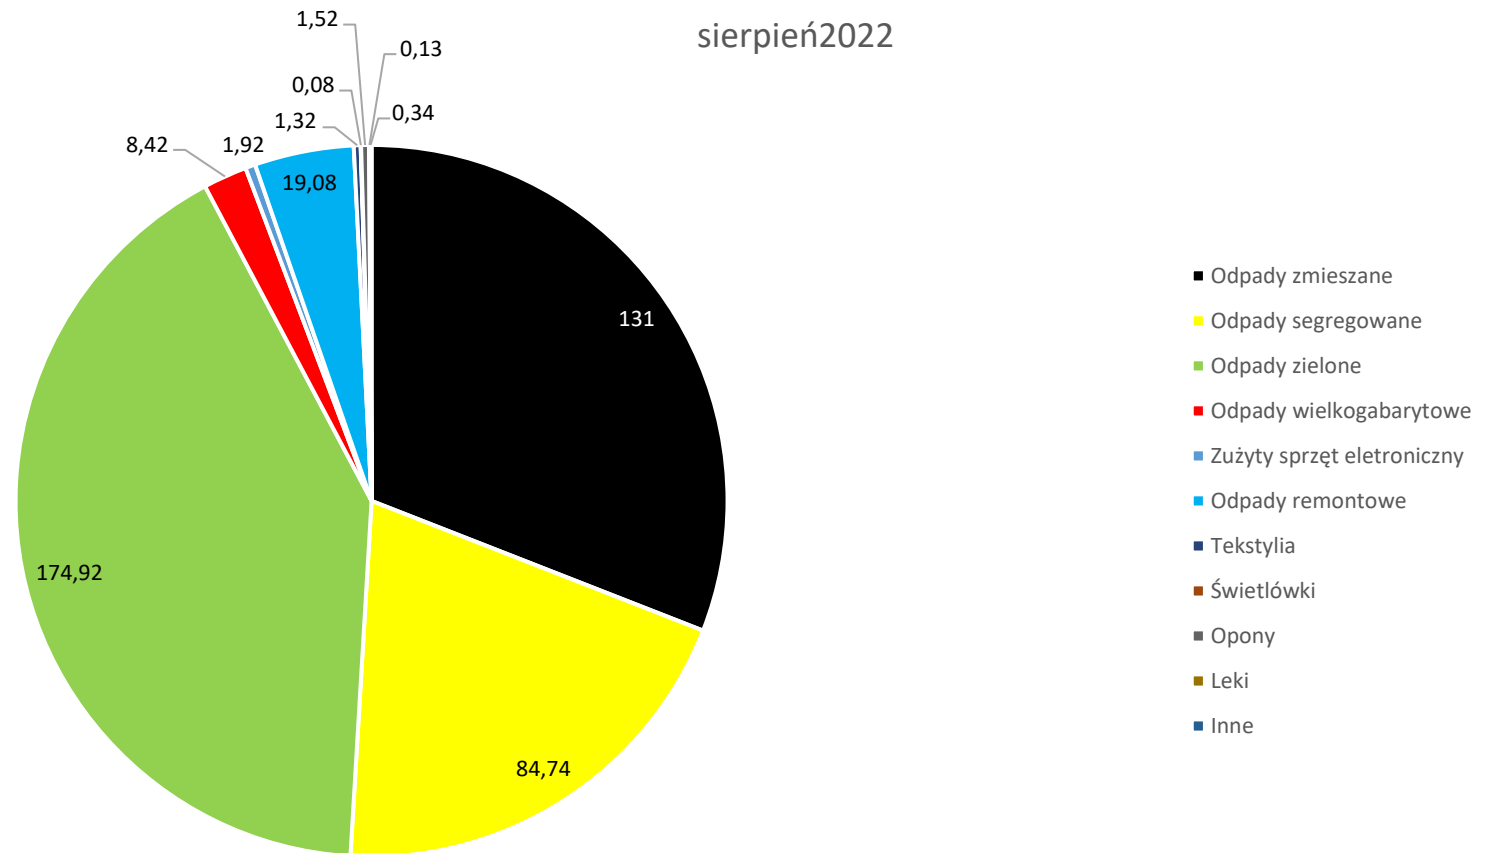

**Zestawienie ilości odpadów odebranych przez firmę BYŚ
w sierpniu 2022 roku (w Mg)**

Fracja	Sierpień 2022	% udział odpadów
Odpady zmieszane	131,00	30,95
Odpady segregowane	84,74	20,02
Odpady zielone	174,92	41,32
Odpady wielkogabarytowe	8,42	1,98
Zużyty sprzęt elektroniczny	1,92	0,45
Odpady remontowe	19,08	4,508
Świetlówki	0,08	0,018
Baterie	0	0
Opony	1,52	0,35
Leki	0,13	0,03
Inne	0,1	0,002
Tekstylia	1,32	0,31
Razem:	423,23	~100%

sierpień2022

sierpień 2022