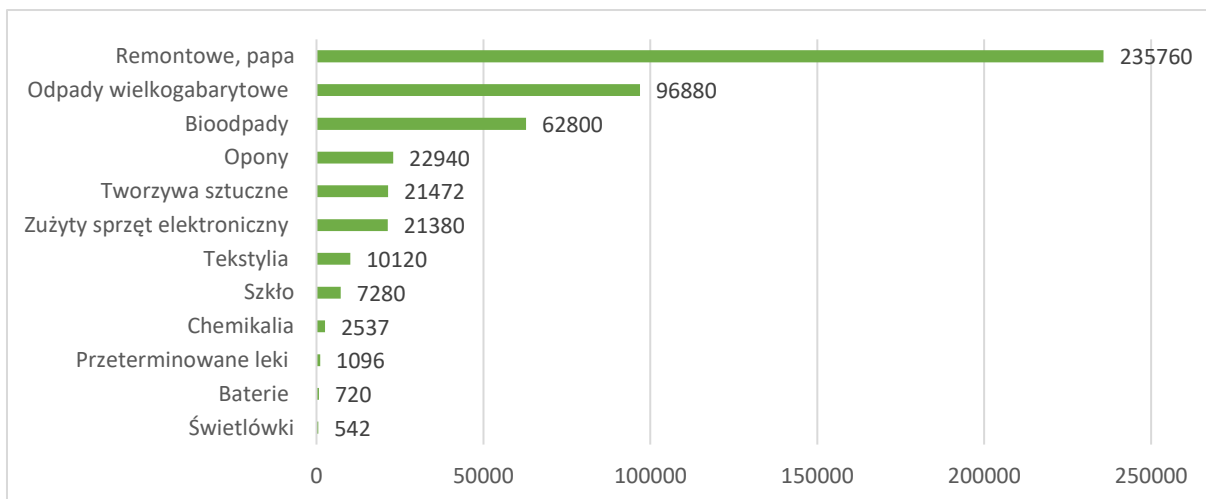

**SPRAWOZDANIE Z DZIAŁALNOŚCI PUNKTU SELEKTYWNEJ ZBIÓRKI ODPADÓW KOMUNALNYCH  
W 2022 ROKU.**

Punkt odwiedziło w sumie 4962 mieszkańców. Odwiedziny mieszkańców z poszczególnych miejscowości przedstawiają się następująco:

Izabelin C	1499
Hornówek	1214
Truskaw	969
Laski	606
Izabelin B	467
Mościska	165
Sieraków	42

Miesięczna liczba odwiedzin PSZOK-u wahała się od 250 w styczniu, do 612 w lipcu i, w przeciwieństwie do roku ubiegłego, zmieniała się w zależności od miesiąca. Średnio w ciągu roku oddawali Państwo do PSZOK około 19 samochodów odpadów dziennie, z czego najwięcej (30%) przywozili Państwo w soboty.

łącznie do Punktu w 2022 r. przywieziono **483 527** kg odpadów. Najwięcej z nich to odpady poremontowe, budowlane oraz gruz.

43 mieszkańców skorzystało z dostępności przyczepki.

Przyjęta w PSZOK-u makulatura i złom zostały przekazane w ramach akcji charytatywnej na leczenie Leosia.

W ciągu całego roku odpady były łącznie odebrane przez 261 samochodów „hakowców” firmy BYŚ, z czego 164 z nich zabierało jednocześnie 2-3 kontenery. W sumie odebranych zostało 543 kontenerów typu KP-7 (do 7 m3). Świetłówki, leki, chemikalia i baterie były odbierane przez mniejsze pojazdy. Po odjęciu czwartków i niedziel (kiedy punkt jest zamknięty) PSZOK odwiedzał średnio 1 samochód typu „hakowiec” dziennie.