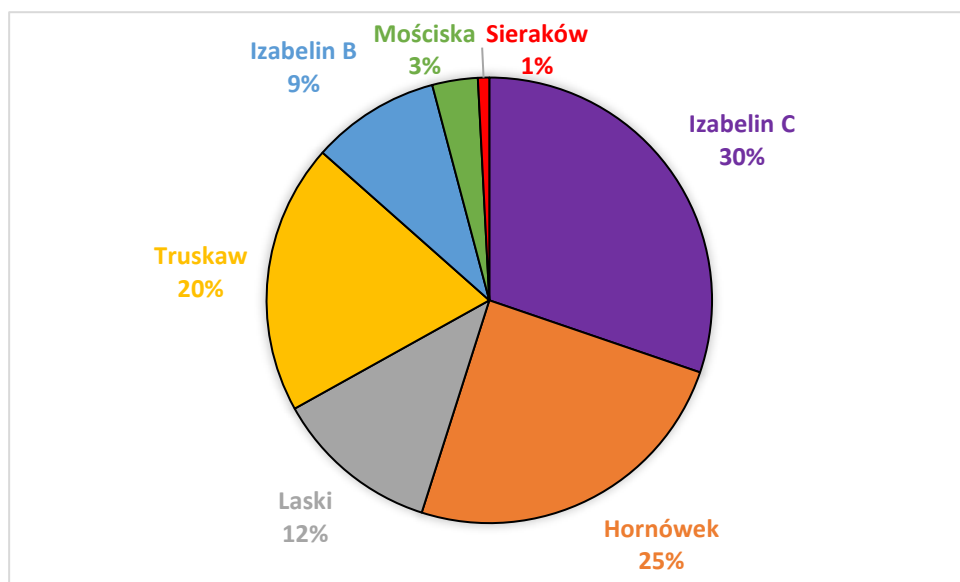

**SPRAWOZDANIE Z DZIAŁALNOŚCI PUNKTU SELEKTYWNEJ ZBIÓRKI ODPADÓW KOMUNALNYCH  
W 2022 ROKU.**

Punkt odwiedziło w sumie 4962 mieszkańców. Odwiedziny mieszkańców z poszczególnych miejscowości przedstawiają się następująco:

Izabelin C	1499
Hornówek	1214
Truskaw	969
Laski	606
Izabelin B	467
Mościska	165
Sieraków	42

Miesięczna liczba odwiedzin PSZOK-u wahała się od 250 w styczniu, do 612 w lipcu i, w przeciwieństwie do roku ubiegłego, zmieniała się w zależności od miesiąca. Średnio w ciągu roku oddawali Państwo do PSZOK około 19 samochodów odpadów dziennie, z czego najwięcej (30%) przywozili Państwo w soboty.