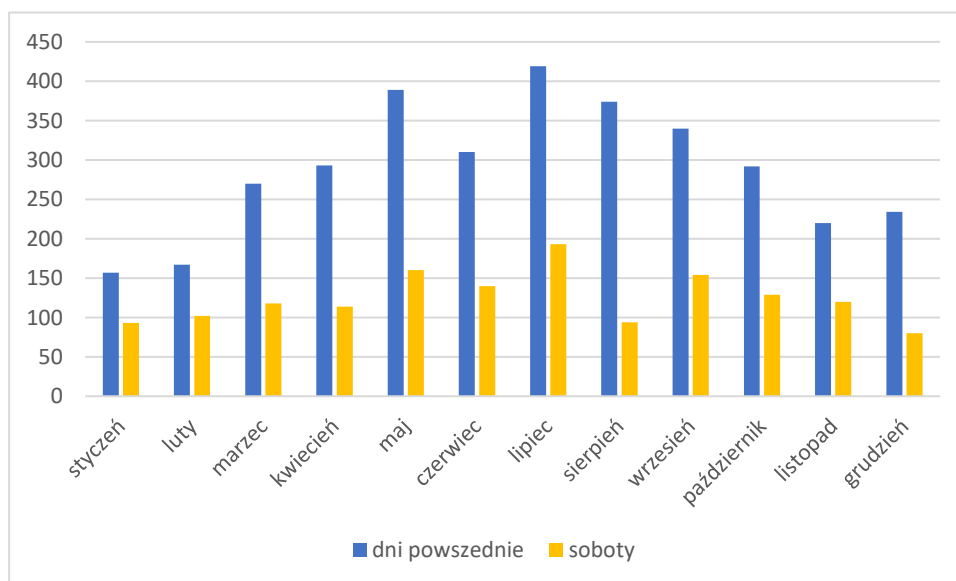

**SPRAWOZDANIE Z DZIAŁALNOŚCI PUNKTU SELEKTYWNEJ ZBIÓRKI ODPADÓW KOMUNALNYCH  
W 2022 ROKU.**

Punkt odwiedziło w sumie 4962 mieszkańców. Odwiedziny mieszkańców z poszczególnych miejscowości przedstawiają się następująco:

Izabelin C	1499
Hornówek	1214
Truskaw	969
Laski	606
Izabelin B	467
Mościska	165
Sieraków	42

Miesięczna liczba odwiedzin PSZOK-u wahała się od 250 w styczniu, do 612 w lipcu i, w przeciwieństwie do roku ubiegłego, zmieniała się w zależności od miesiąca. Średnio w ciągu roku oddawali Państwo do PSZOK około 19 samochodów odpadów dziennie, z czego najwięcej (30%) przywozili Państwo w soboty.