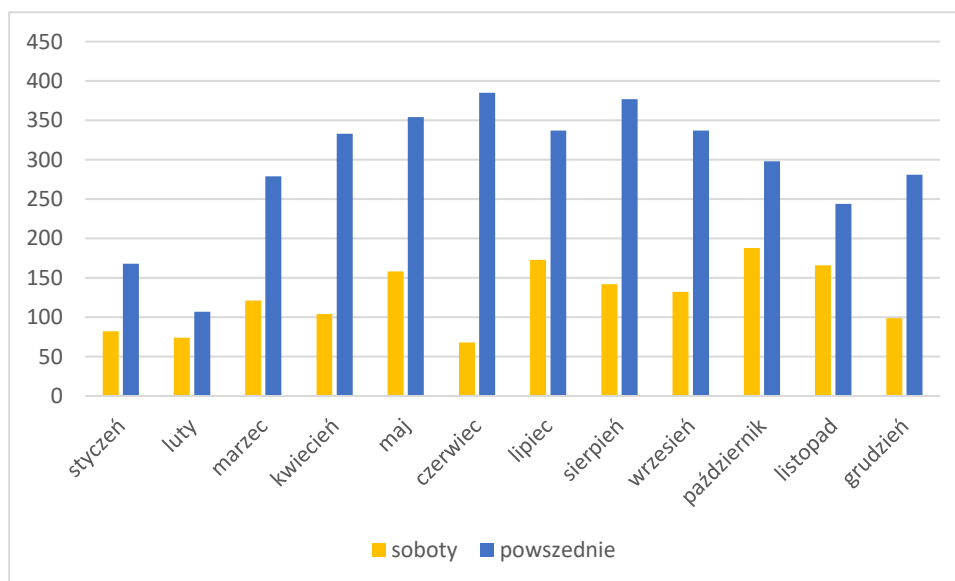

**SPRAWOZDANIE Z DZIAŁALNOŚCI PUNKTU SELEKTYWNEJ ZBIÓRKI ODPADÓW KOMUNALNYCH
W 2021 ROKU.**

Punkt odwiedziło w sumie 5007 mieszkańców. Odwiedziny mieszkańców z poszczególnych miejscowości przedstawiają się następująco:

Izabelin C	1537
Hornówek	1240
Truskaw	884
Laski	648
Izabelin B	466
Mościska	184
Sieraków	48

Miesięczna liczba odwiedzin PSZOK-u wahała się od 181 w lutym, do 519 w sierpniu i miała wyraźną tendencję wzrostową w kolejnych miesiącach roku. Średnio w ciągu roku oddawali Państwo do PSZOK około 19 samochodów odpadów dziennie, z czego najwięcej (30%) przywozili Państwo w soboty.