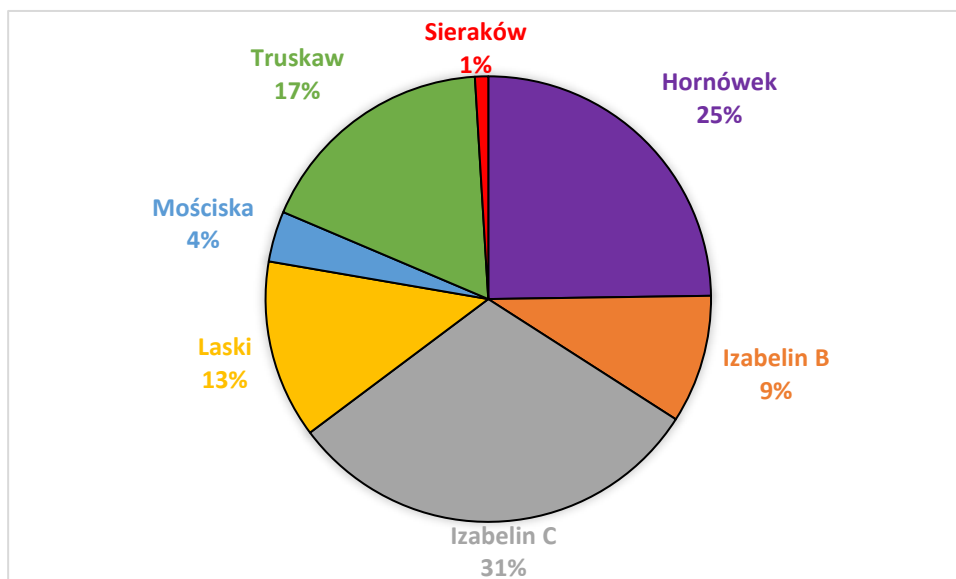

**SPRAWOZDANIE Z DZIAŁALNOŚCI PUNKTU SELEKTYWNEJ ZBIÓRKI ODPADÓW KOMUNALNYCH
W 2021 ROKU.**

Punkt odwiedziło w sumie 5007 mieszkańców. Odwiedziny mieszkańców z poszczególnych miejscowości przedstawiają się następująco:

Izabelin C	1537
Hornówek	1240
Truskaw	884
Laski	648
Izabelin B	466
Mościska	184
Sieraków	48

Miesięczna liczba odwiedzin PSZOK-u wahała się od 181 w lutym, do 519 w sierpniu i miała wyraźną tendencję wzrostową w kolejnych miesiącach roku. Średnio w ciągu roku oddawali Państwo do PSZOK około 19 samochodów odpadów dziennie, z czego najwięcej (30%) przywozili Państwo w soboty.