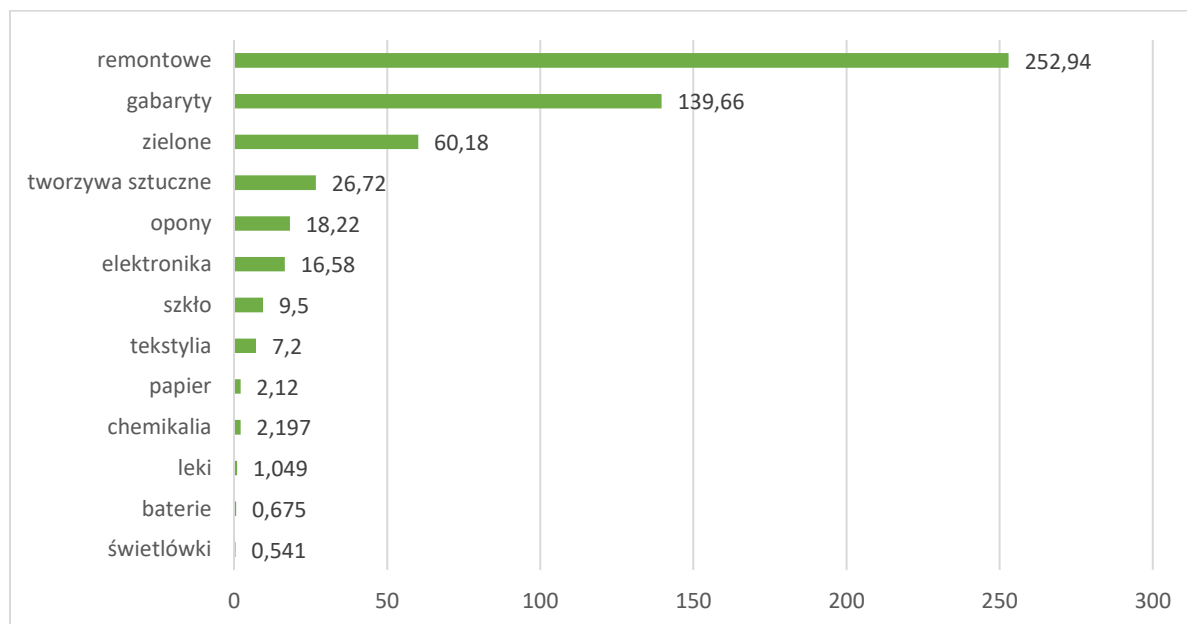

sens instalacji tzw. altan śmietnikowych, które postawione w łatwo dostępnych miejscach skróciłyby drogę do PSZOK i pozwoliły mieszkańcom lepiej gospodarować odpadami.

Przyjęta w PSZOK-u makulatura i złom zostały przekazane w ramach akcji charytatywnej na leczenie Leosia.

W ciągu całego roku odpady były łącznie odebrane przez 312 samochodów „hakowców” firmy BYŚ, z czego 186 z nich zabierało jednocześnie 2-3 kontenery. W sumie odebranych zostało 600 kontenerów typu KP-7 (do 7 m²). Świetlówki, leki, chemikalia i baterie były odbierane przez mniejsze pojazdy. Po odjęciu czwartków i niedziel (kiedy punkt jest zamknięty) PSZOK odwiedzał średnio 1 samochód typu „hakowiec” dziennie. Dzięki stacji kontroli jakości powietrza zainstalowanej na PSZOK-u (SmartCity), stale monitorujemy jakość powietrza: siarkowodoru, amoniaku oraz lotnych związków organicznych. Wszystkie bieżące odczyty w 2021 r. wykazały wartości poniżej dopuszczalnych norm. Brak zanieczyszczenia powietrza potwierdzają także pracownicy Ośrodka Zdrowia, Centrum Kultury Izabelin, od których nie trafiały do Urzędu skargi na przykre zapachy.

Tymczasowy Punkt Selektywnej Zbiórki Odpadów Komunalnych w gminie Izabelin mieści się w Izabelinie C przy ul. 3 Maja 42 (parking obok Urzędu Gminy).

Godziny otwarcia PSZOK:

Poniedziałek – 11:00 - 18:00

Wtorek - 11:00 - 18:00

Środa - 11:00 - 18:00

Czwartek - nieczynne

Piątek – 7:00 - 14:00

Sobota - 7:00 -14:00

Przy oddawaniu odpadów należy podać indywidualny numer abonencki.