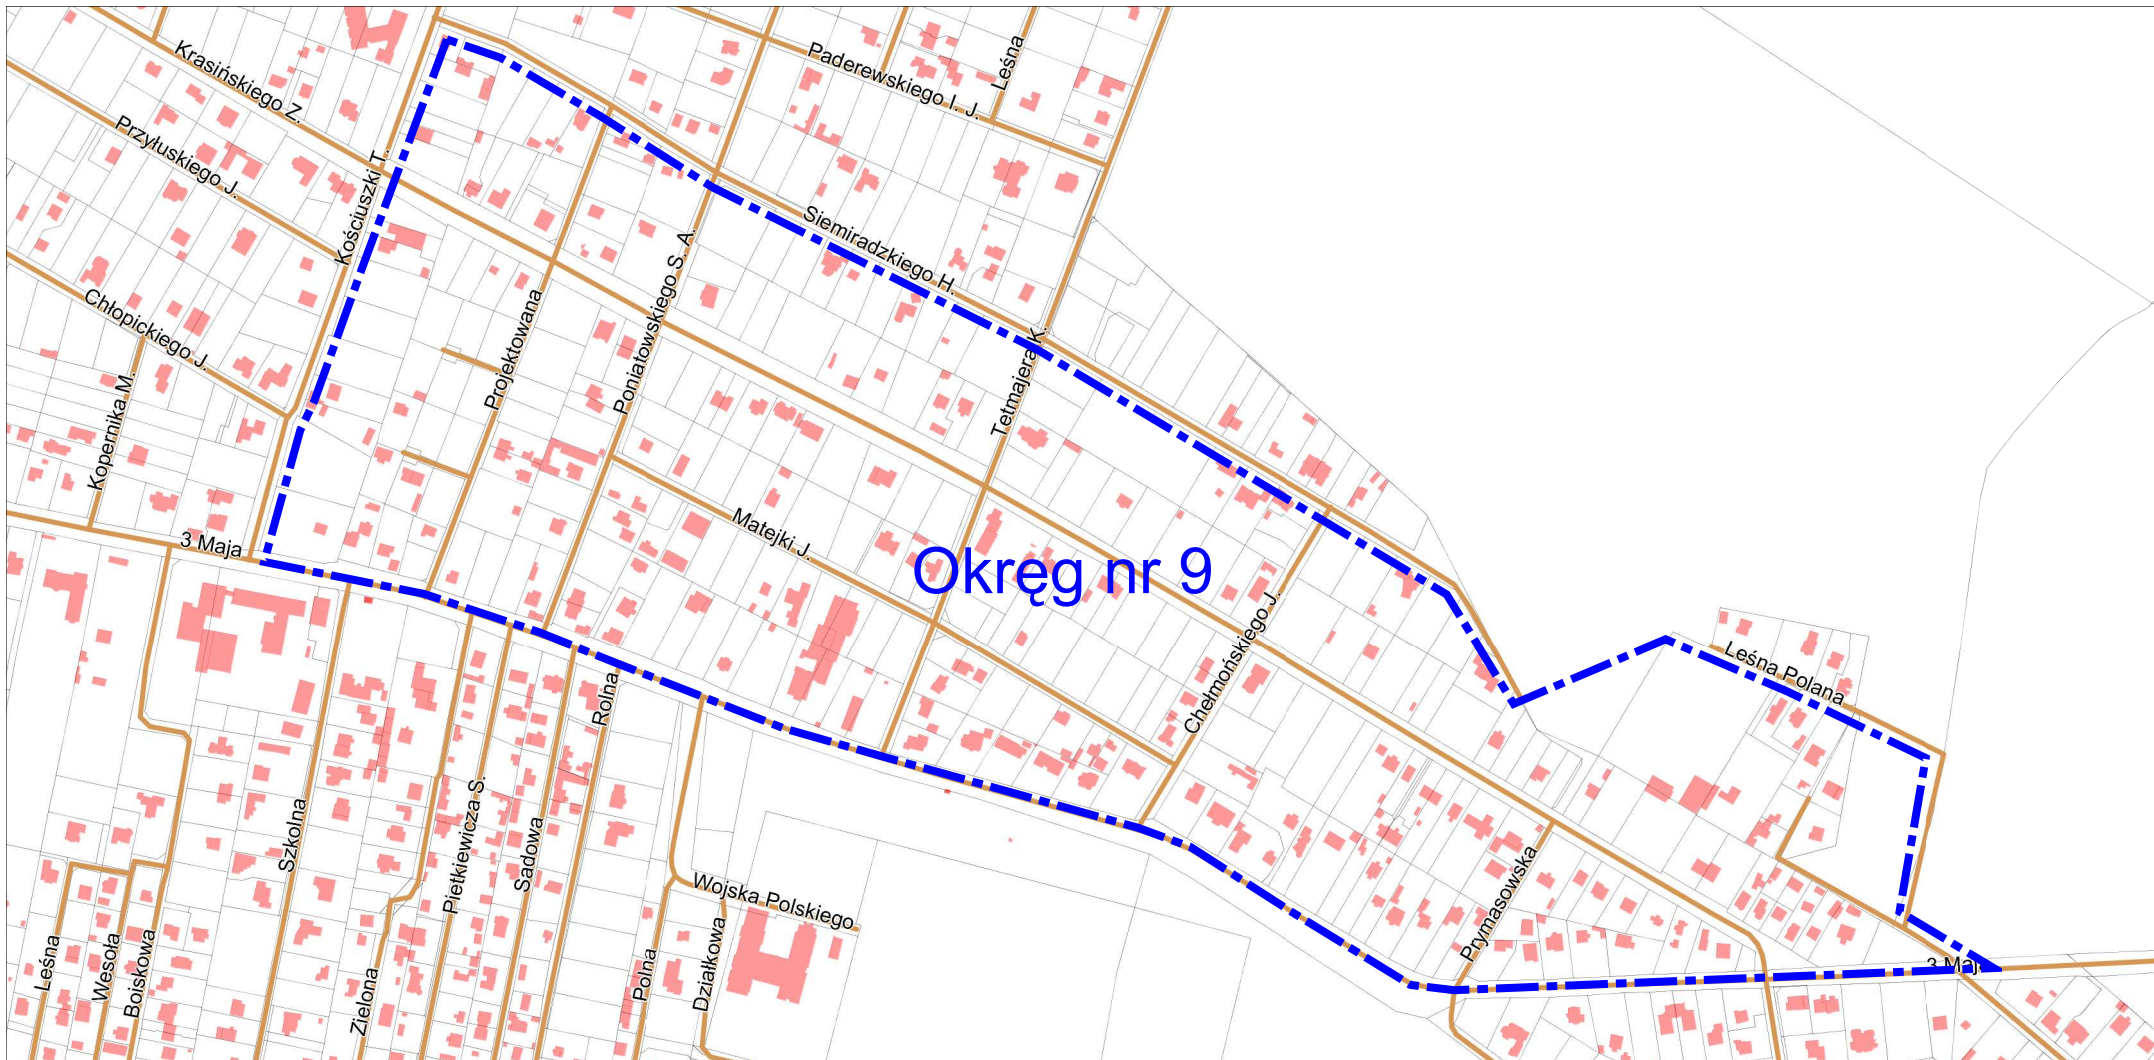

Starostwo Powiatu Warszawskiego Zachodniego
Ośrodek Dokumentacji Geodezyjnej i Kartograficznej

Niniejszy wydruk nie stanowi dokumentu w rozumieniu przepisów prawa.
Wydrukowano z systemu iGeoMap na podstawie danych ODGIK Ozarów Mazowiecki
Izabelin