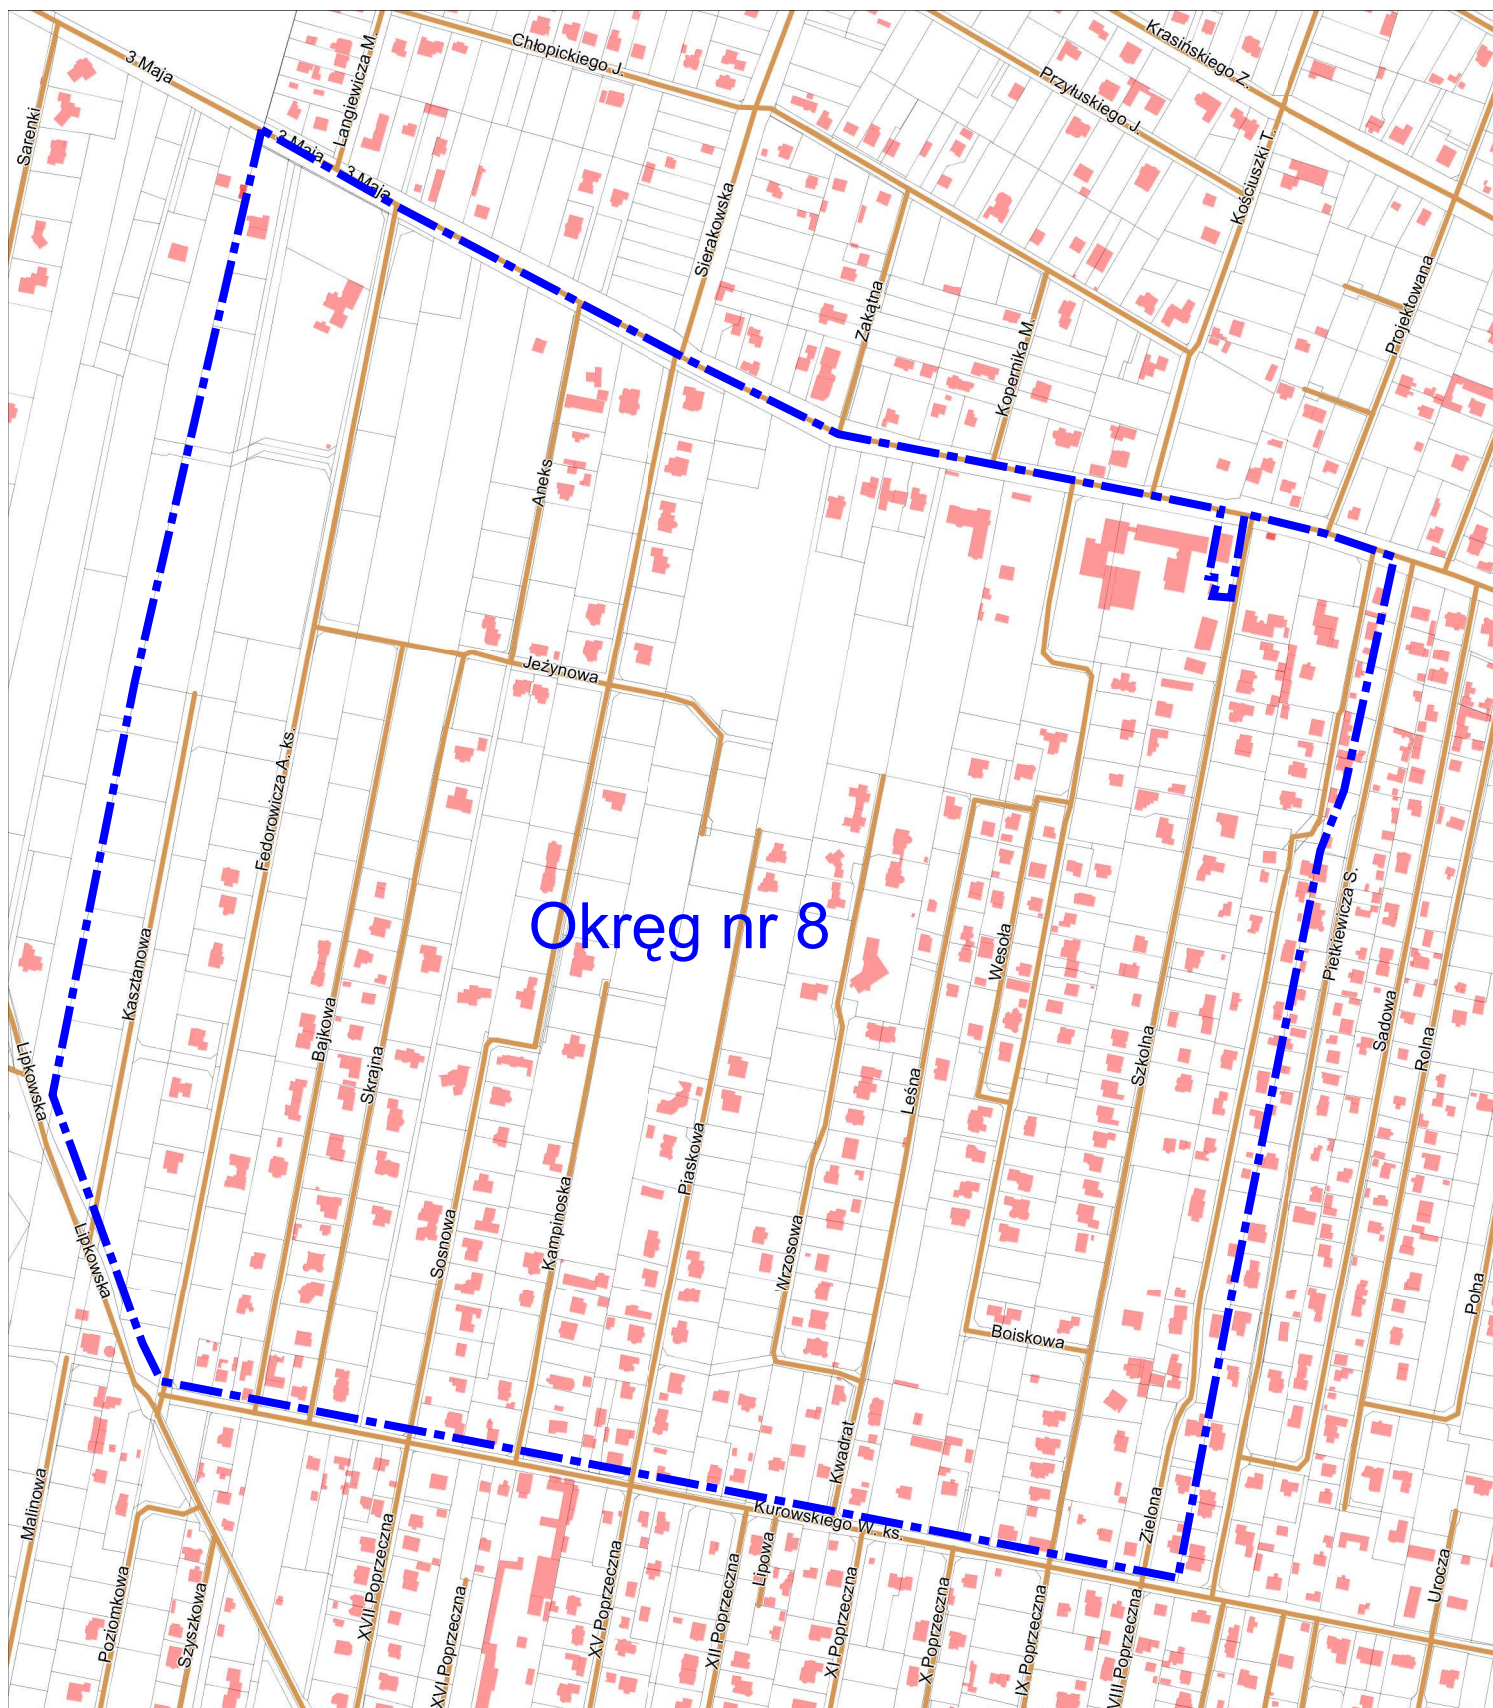

# Starostwo Powiatu Warszawskiego Zachodniego

## Ośrodek Dokumentacji Geodezyjnej i Kartograficznej

Niniejszy wydruk nie stanowi dokumentu w rozumieniu przepisów prawa.  
Wydrukowano z systemu iGeoMap na podstawie danych ODGIK Ożarów Mazowiecki  
Izabelin