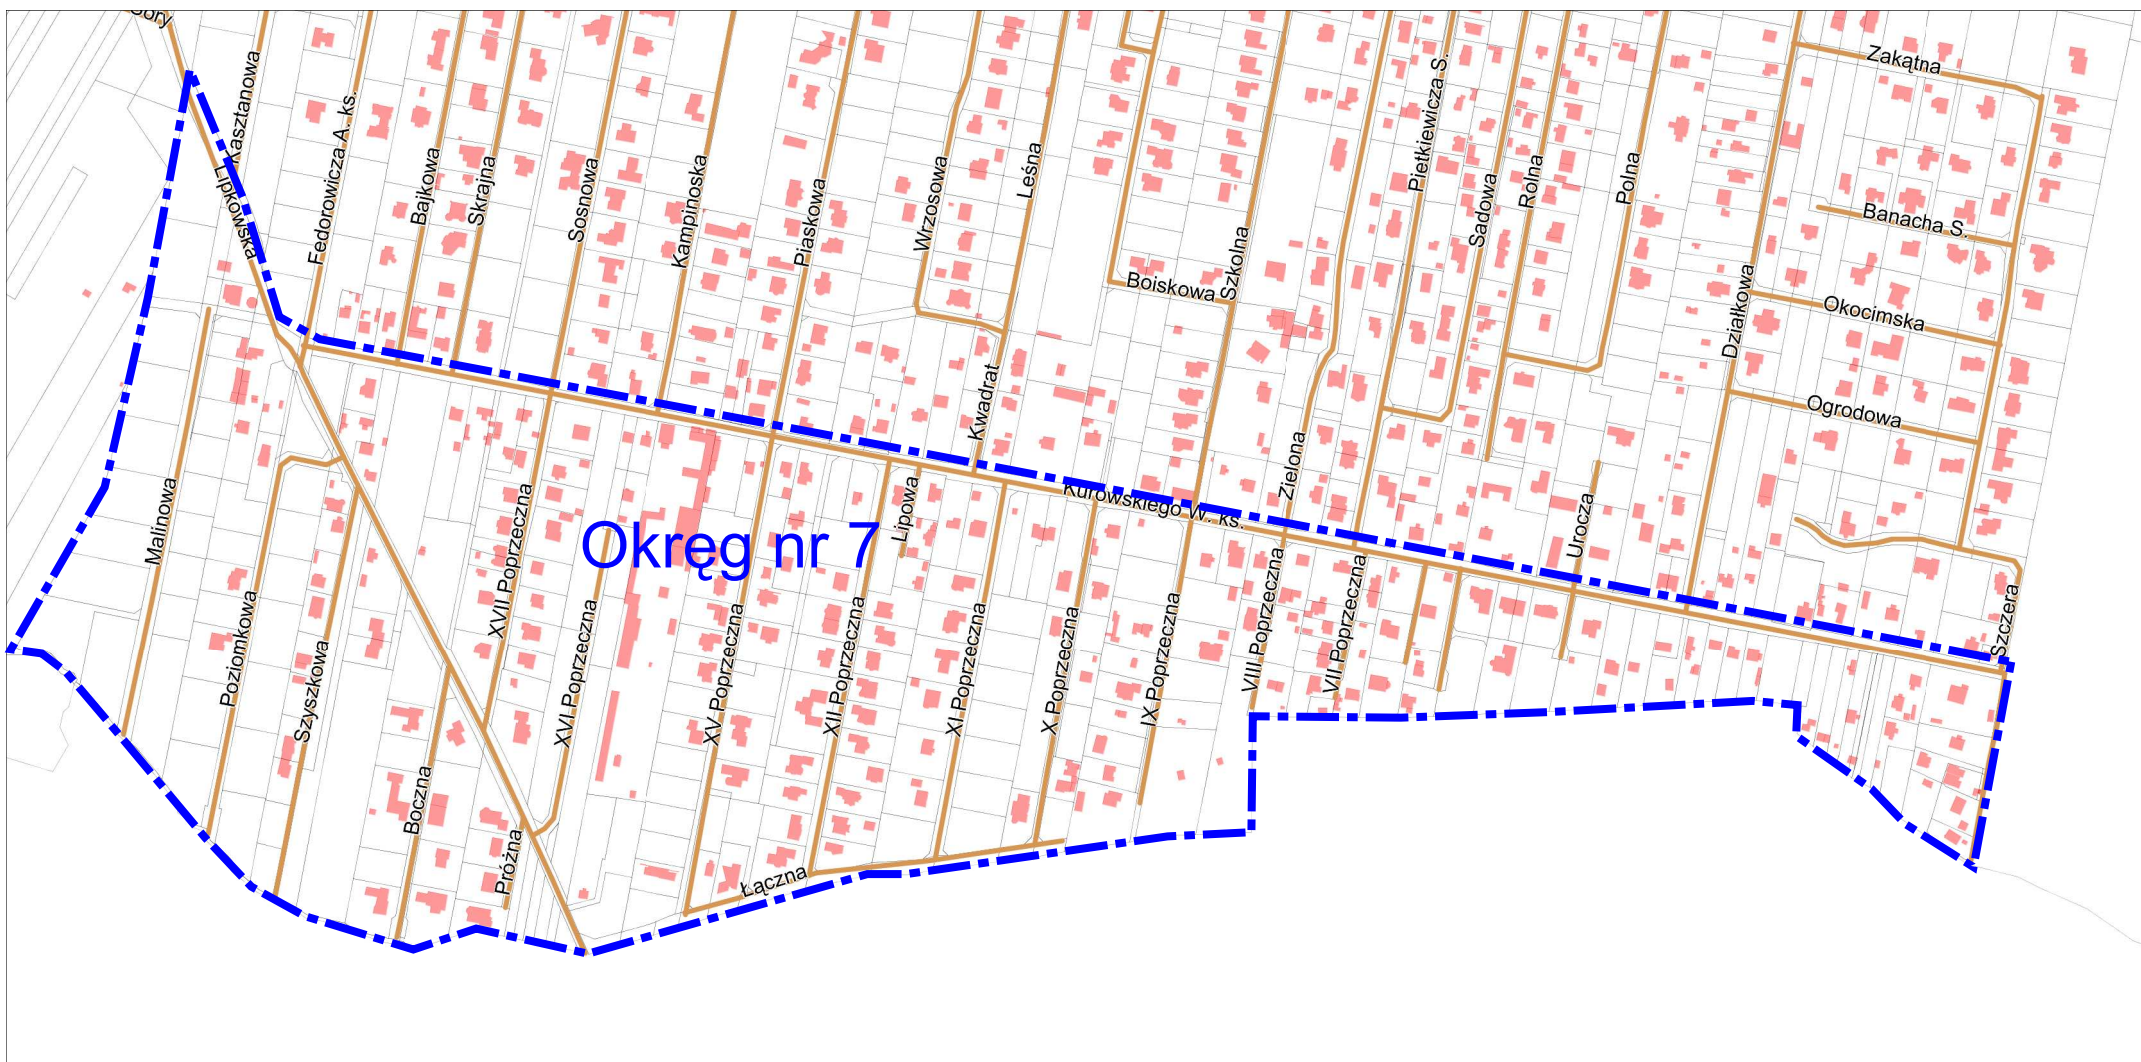

Starostwo Powiatu Warszawskiego Zachodniego

Ośrodek Dokumentacji Geodezyjnej i Kartograficznej

Niniejszy wydruk nie stanowi dokumentu w rozumieniu przepisów prawa.
Wydrukowano z systemu iGeoMap na podstawie danych ODGIK Ożarów Mazowiecki
Izabelin