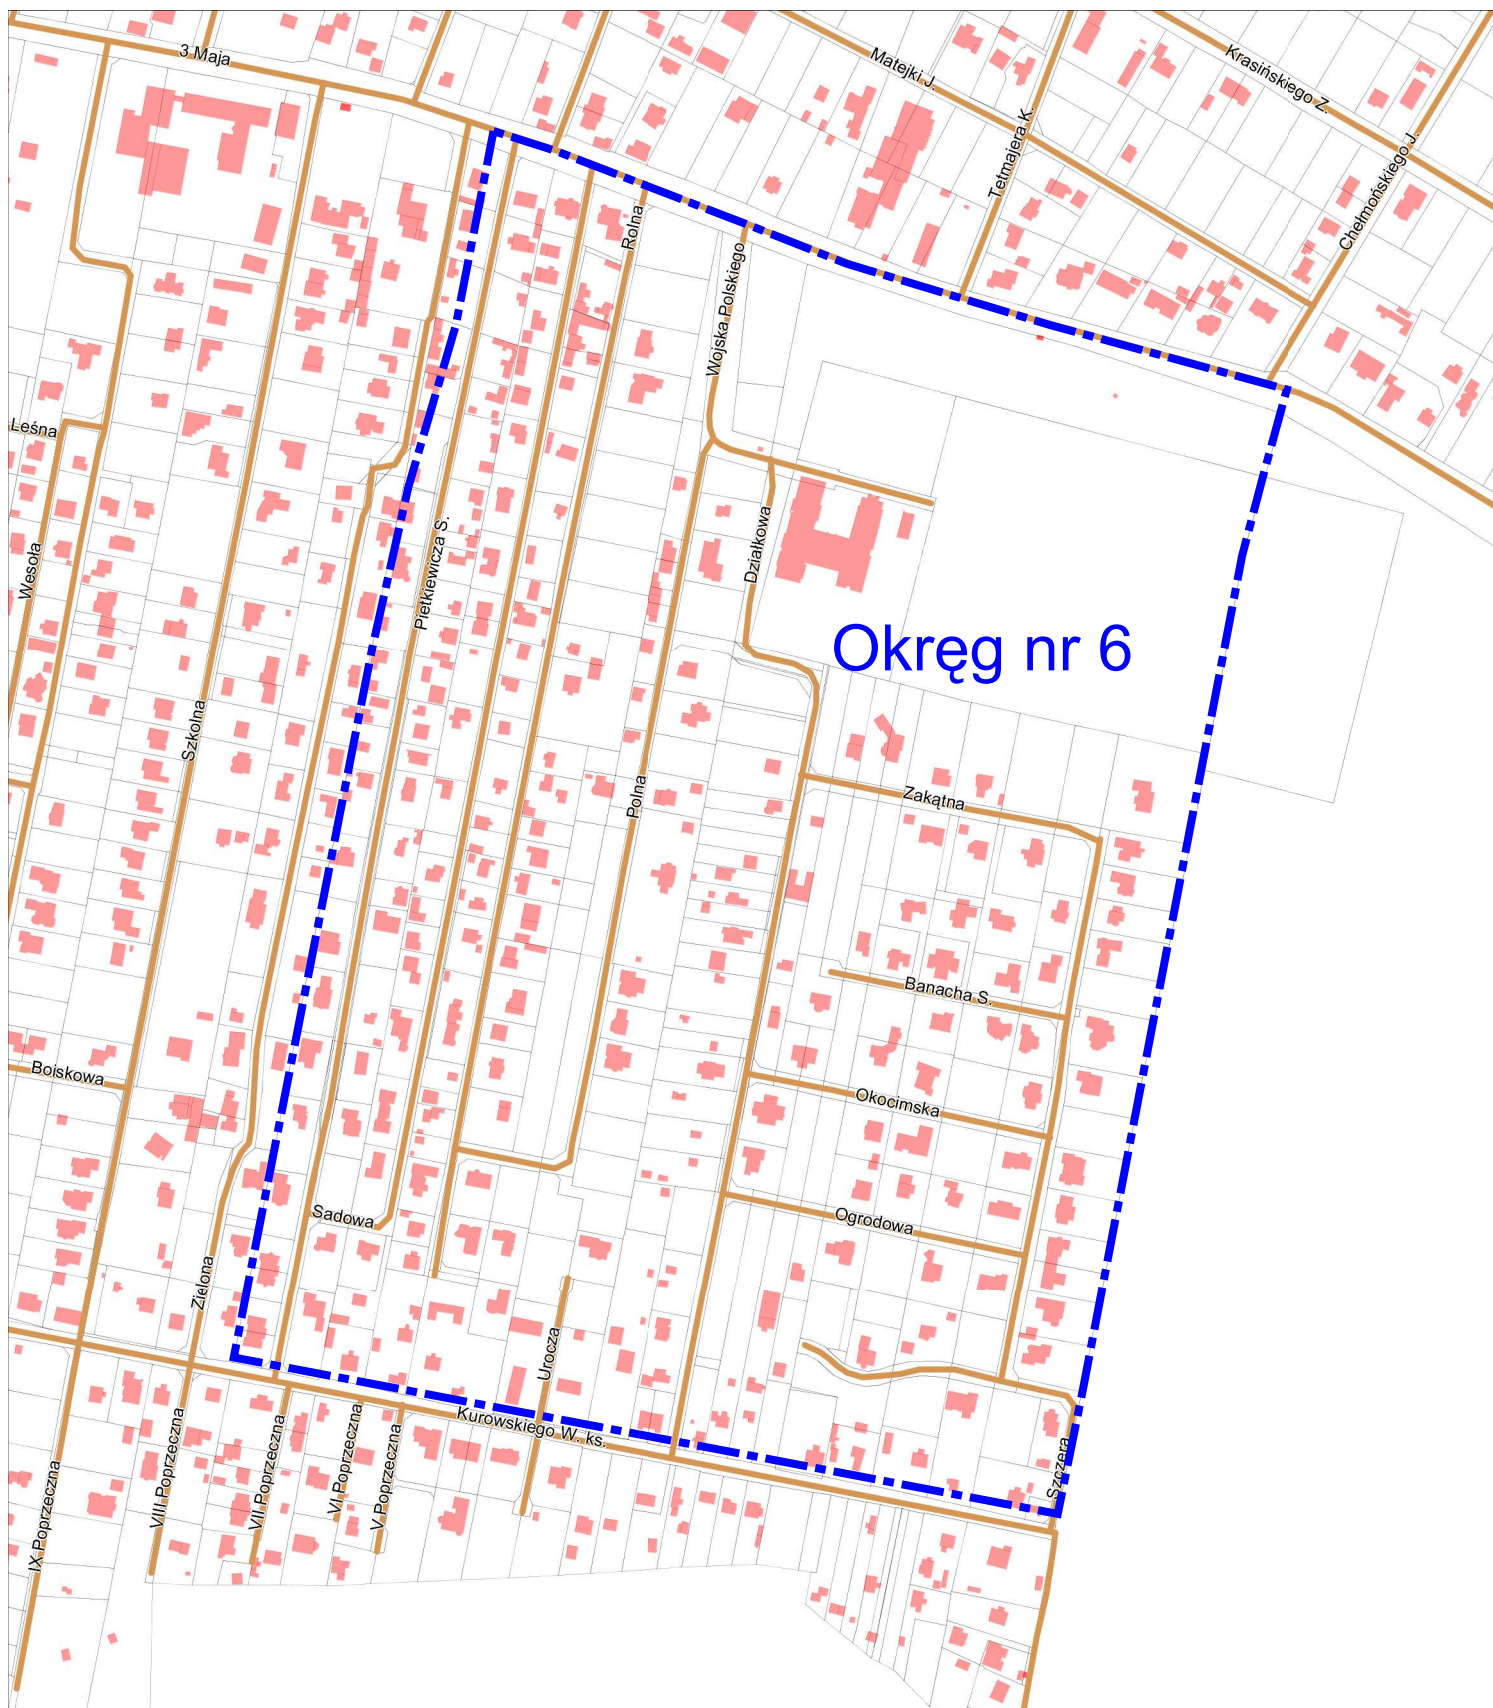

Starostwo Powiatu Warszawskiego Zachodniego

Ośrodek Dokumentacji Geodezyjnej i Kartograficznej

Niniejszy wydruk nie stanowi dokumentu w rozumieniu przepisów prawa.
Wydrukowano z systemu iGeoMap na podstawie danych ODGIK Ożarów Mazowiecki
Izabelin