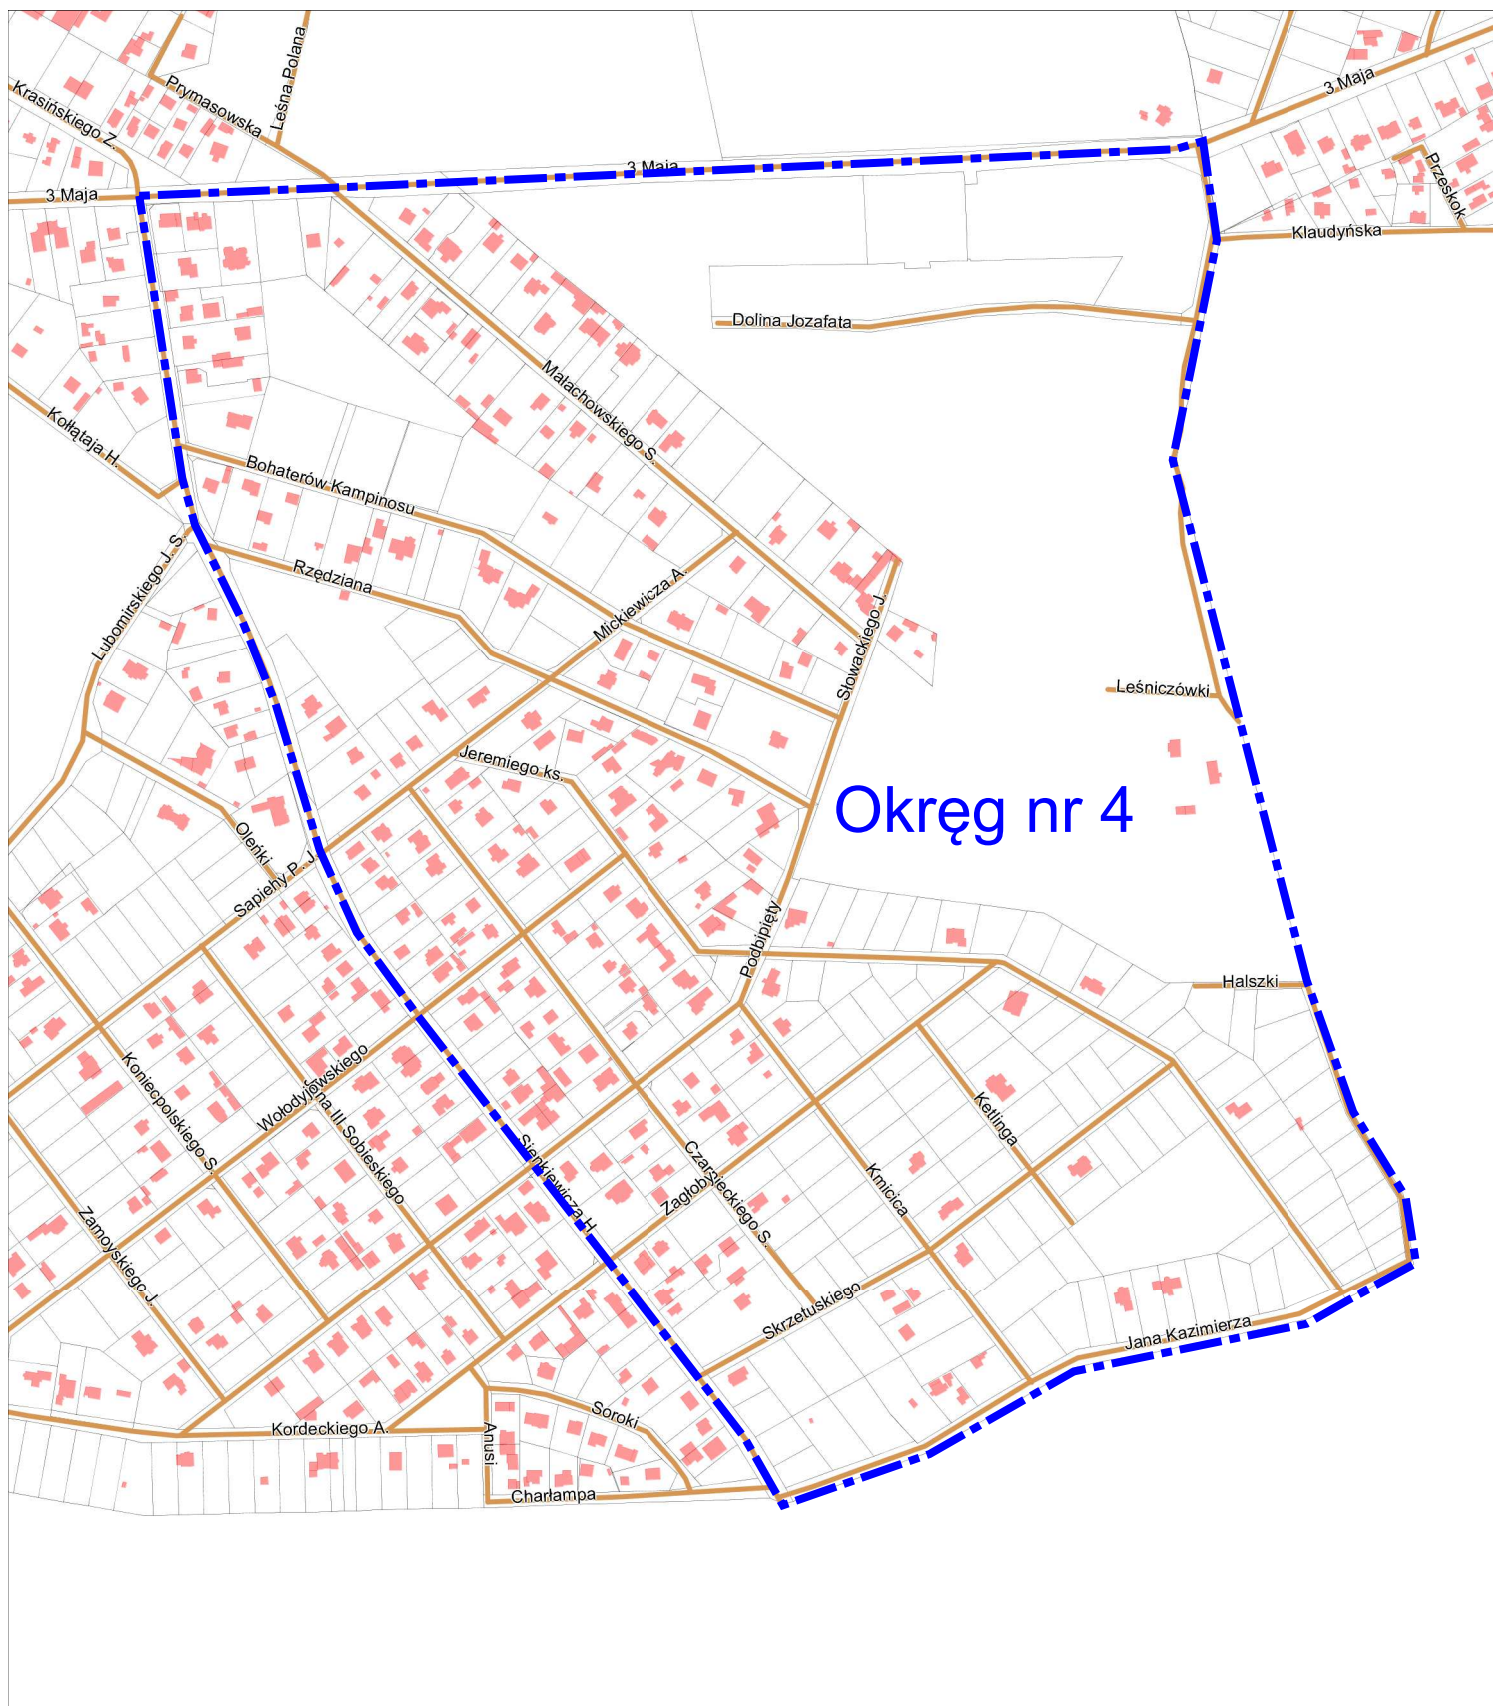

Starostwo Powiatu Warszawskiego Zachodniego

Ośrodek Dokumentacji Geodezyjnej i Kartograficznej

Niniejszy wydruk nie stanowi dokumentu w rozumieniu przepisów prawa.
Wydrukowano z systemu iGeoMap na podstawie danych ODGIK Ożarów Mazowiecki
Izabelin