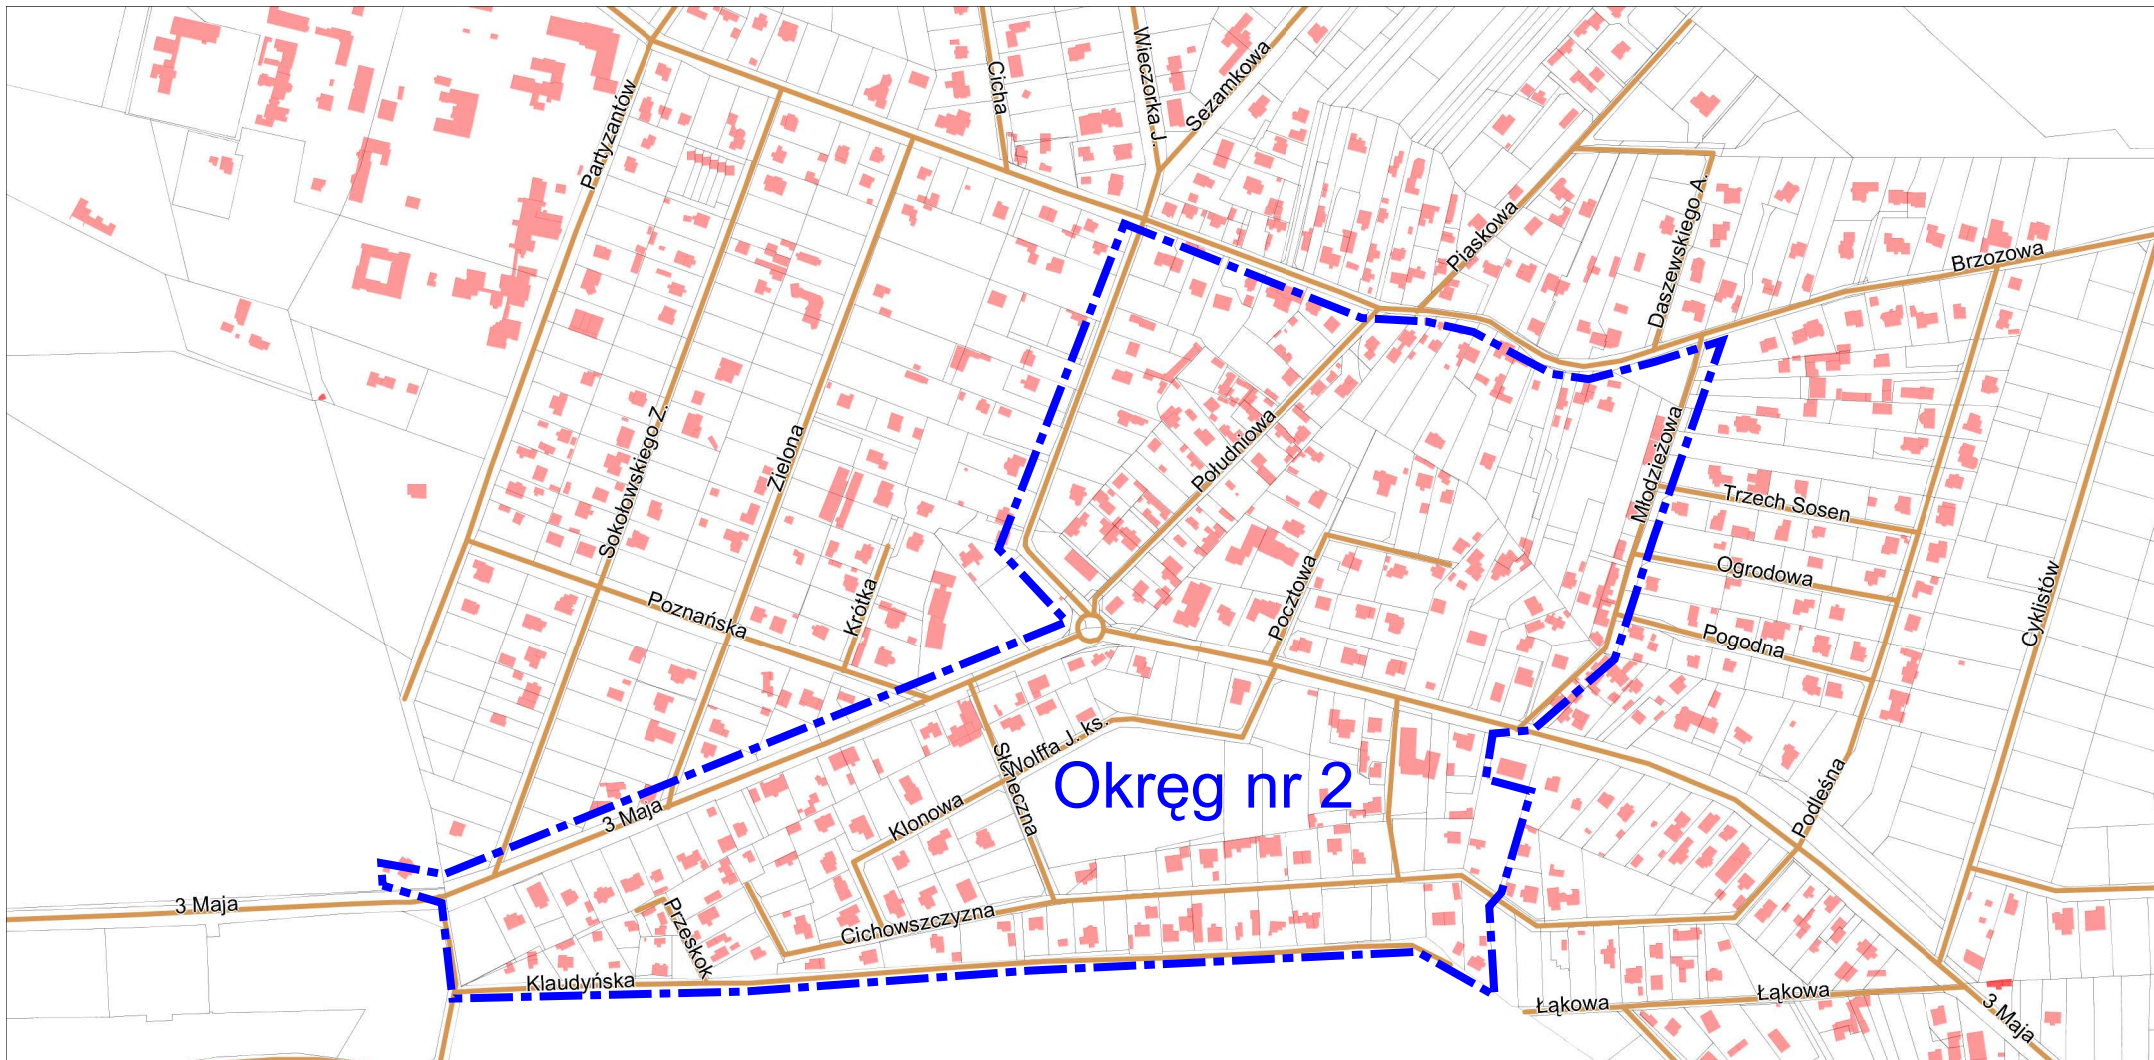

Starostwo Powiatu Warszawskiego Zachodniego

Ośrodek Dokumentacji Geodezyjnej i Kartograficznej

Niniejszy wydruk nie stanowi dokumentu w rozumieniu przepisów prawa.
Wydrukowano z systemu iGeoMap na podstawie danych ODGIK Ożarów Mazowiecki
Izabelin