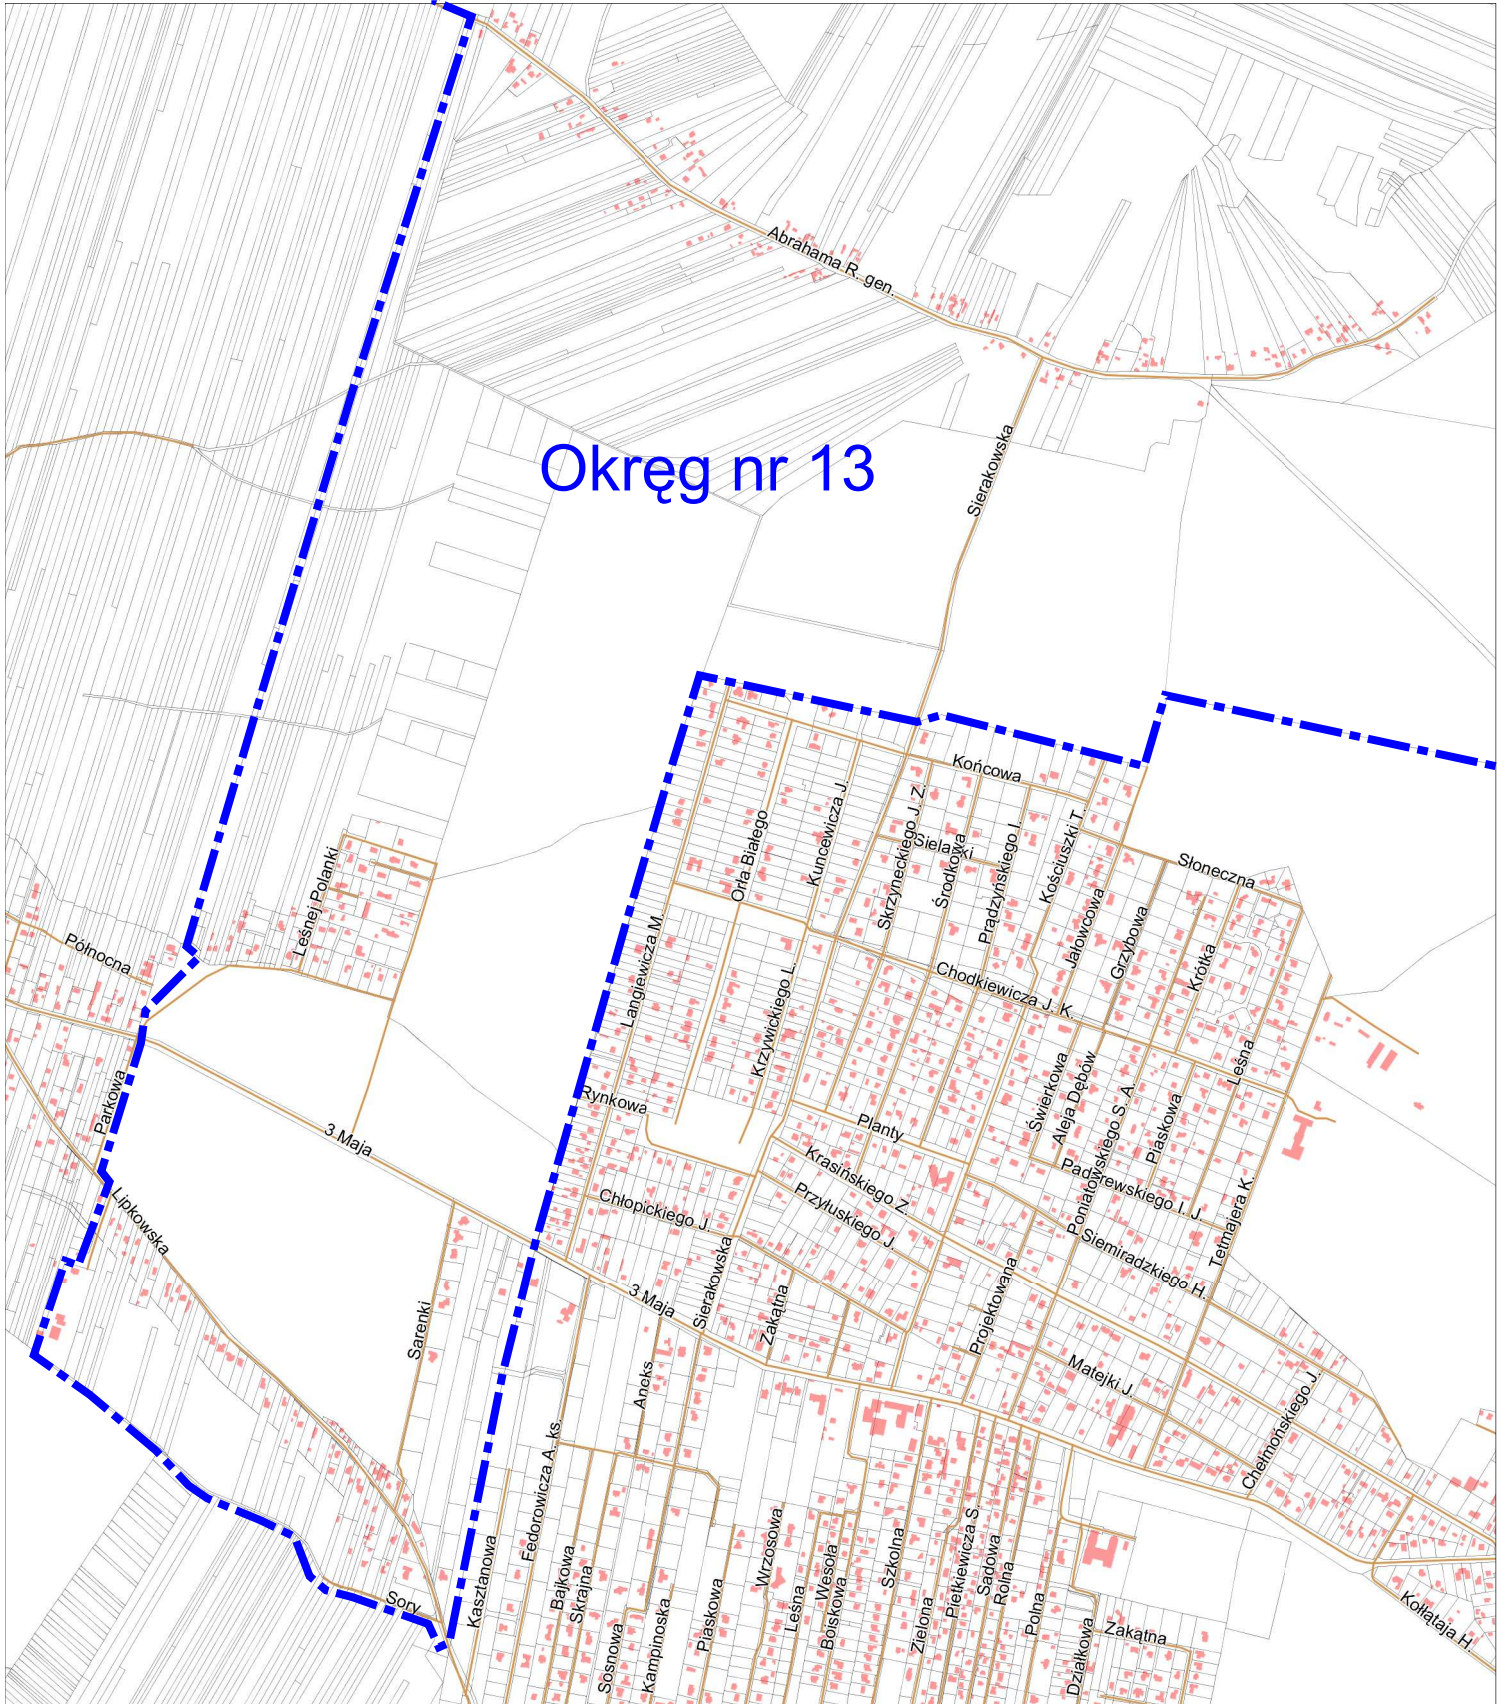

Starostwo Powiatu Warszawskiego Zachodniego Ośrodek Dokumentacji Geodezyjnej i Kartograficznej

Niniejszy wydruk nie stanowi dokumentu w rozumieniu przepisów prawa.
Wydrukowano z systemu iGeoMap na podstawie danych ODGIK Ożarów Mazowiecki
Izabelin