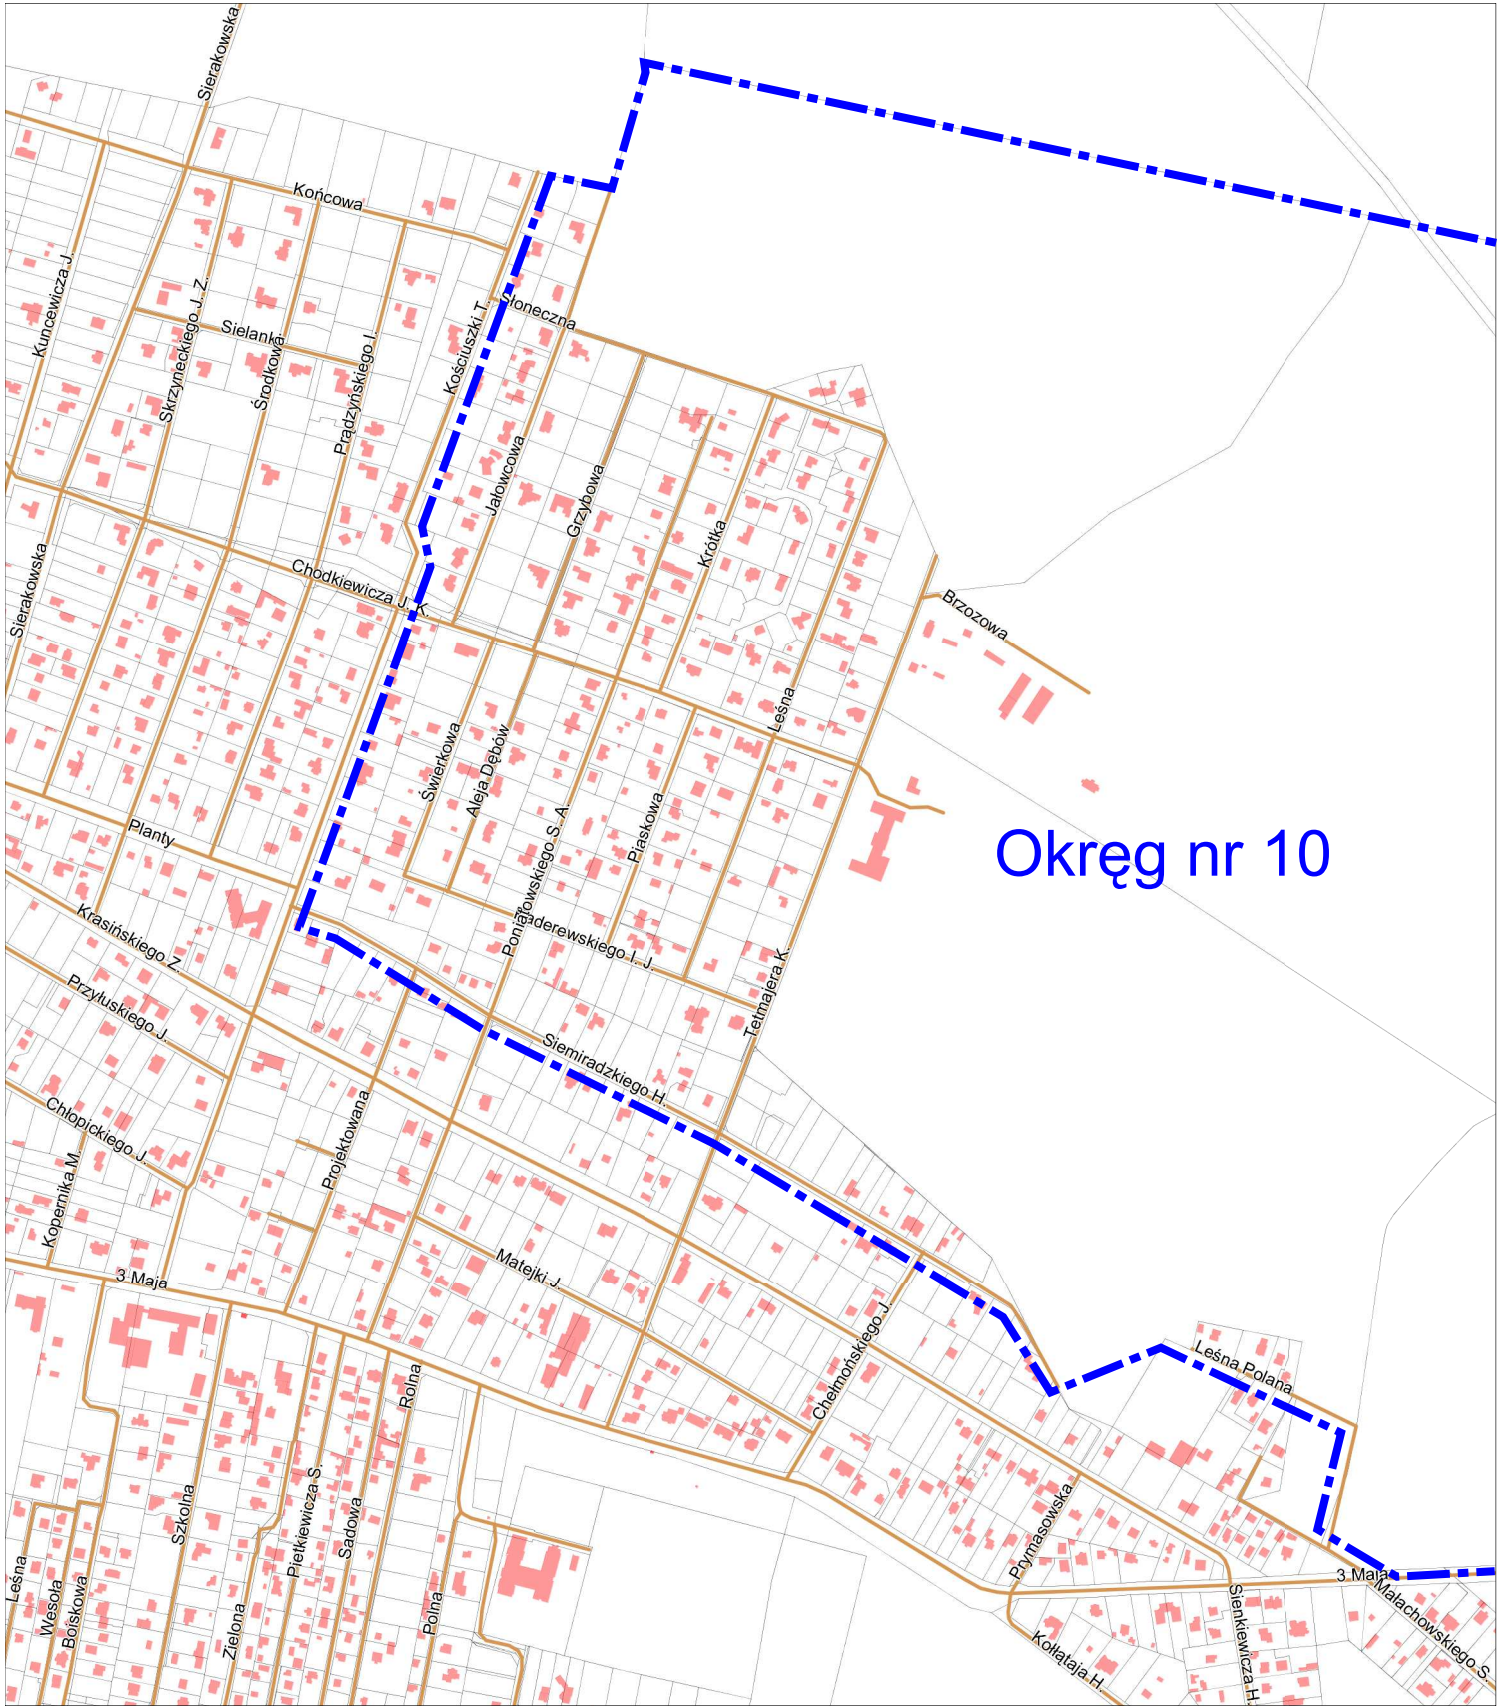

Starostwo Powiatu Warszawskiego Zachodniego
Ośrodek Dokumentacji Geodezyjnej i Kartograficznej

Niniejszy wydruk nie stanowi dokumentu w rozumieniu przepisów prawa.
Wydrukowano z systemu iGeoMap na podstawie danych ODGIK Ożarów Mazowiecki
Izabelin