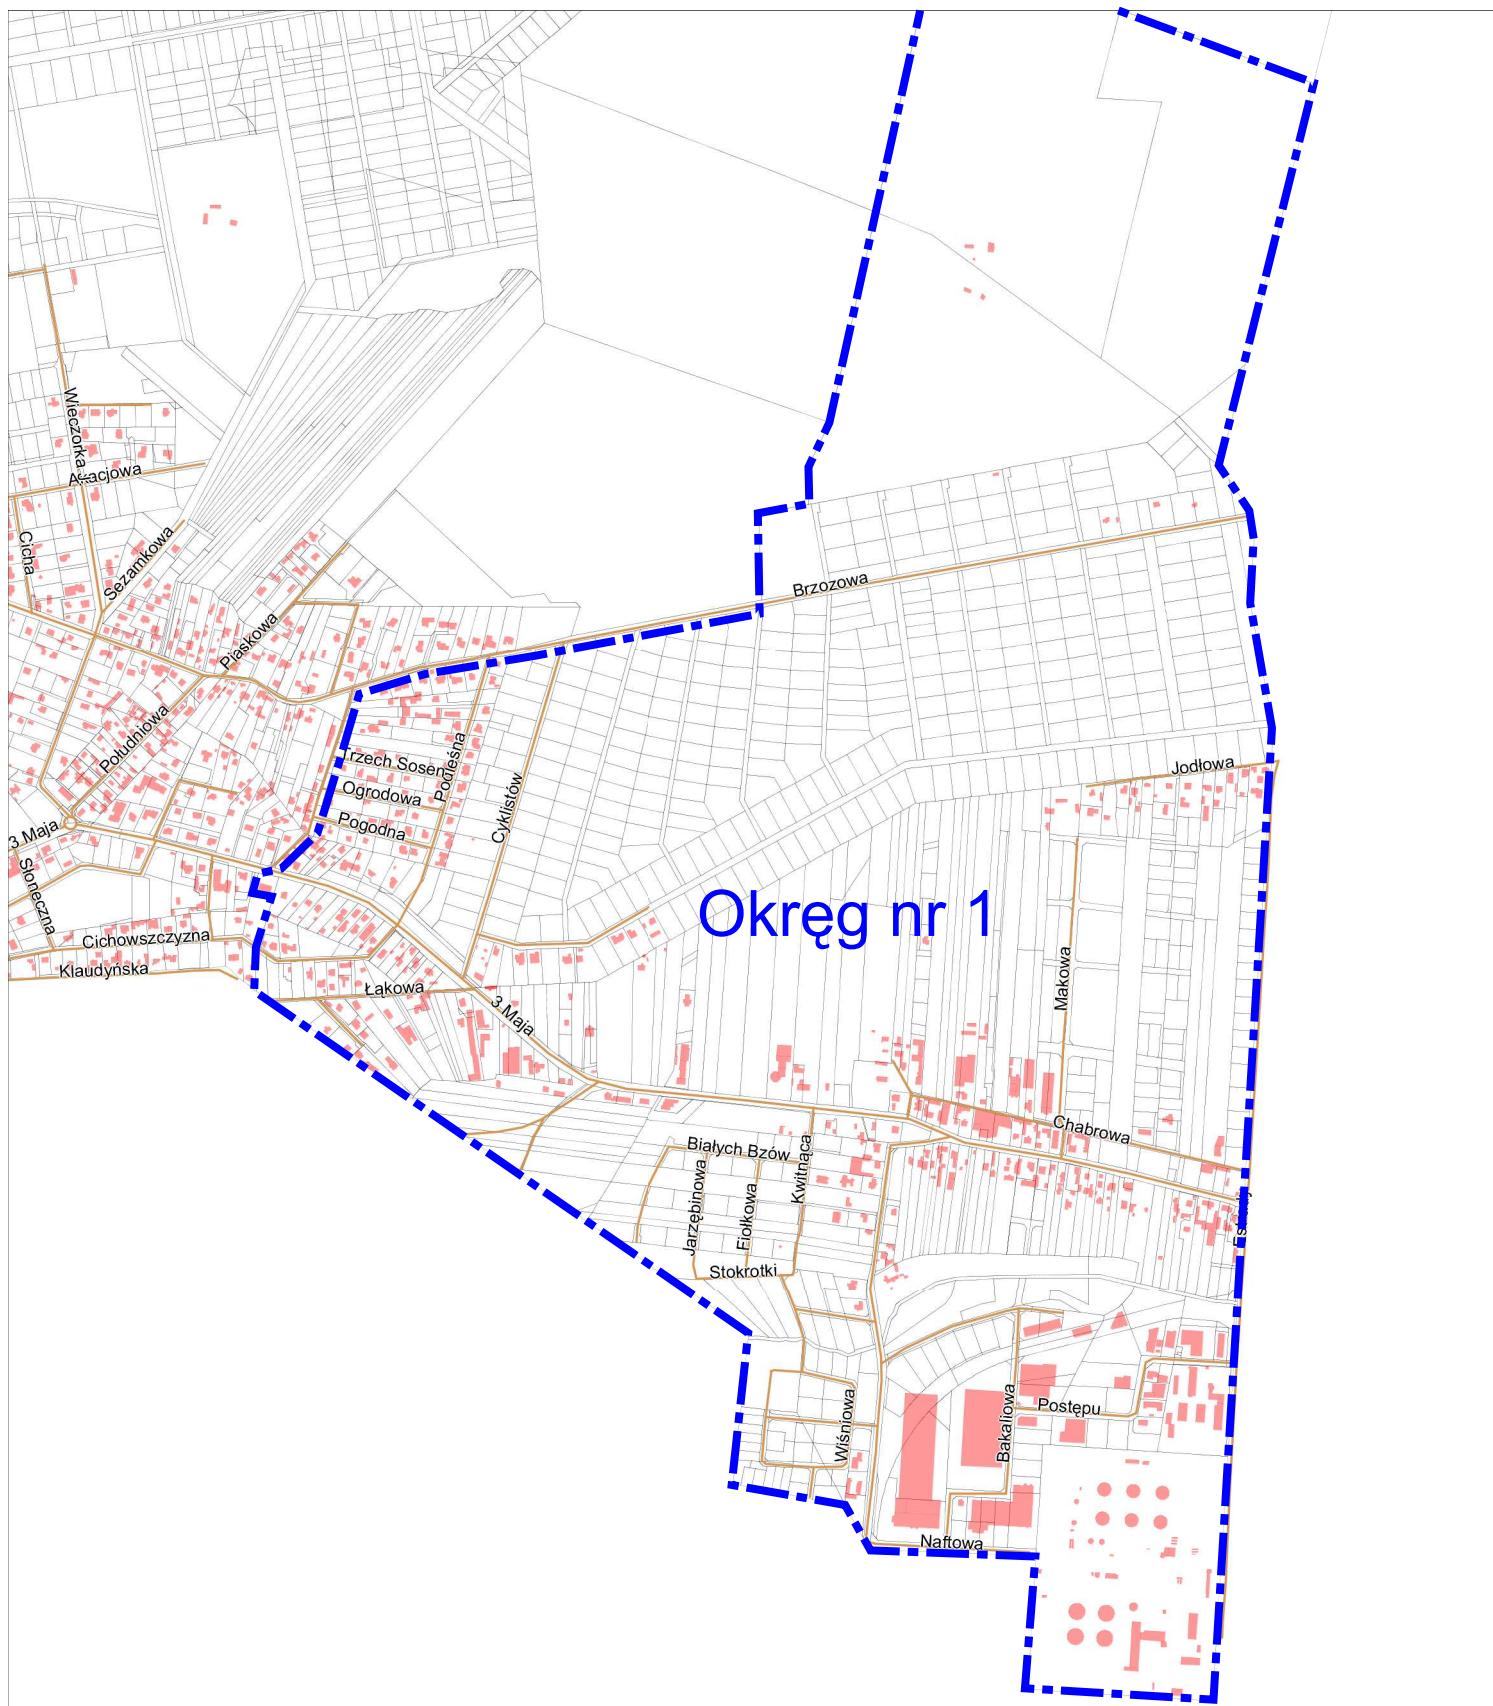

Starostwo Powiatu Warszawskiego Zachodniego

Ośrodek Dokumentacji Geodezyjnej i Kartograficznej

Niniejszy wydruk nie stanowi dokumentu w rozumieniu przepisów prawa.
Wydrukowano z systemu iGeoMap na podstawie danych ODGIK Ożarów Mazowiecki
Izabelin