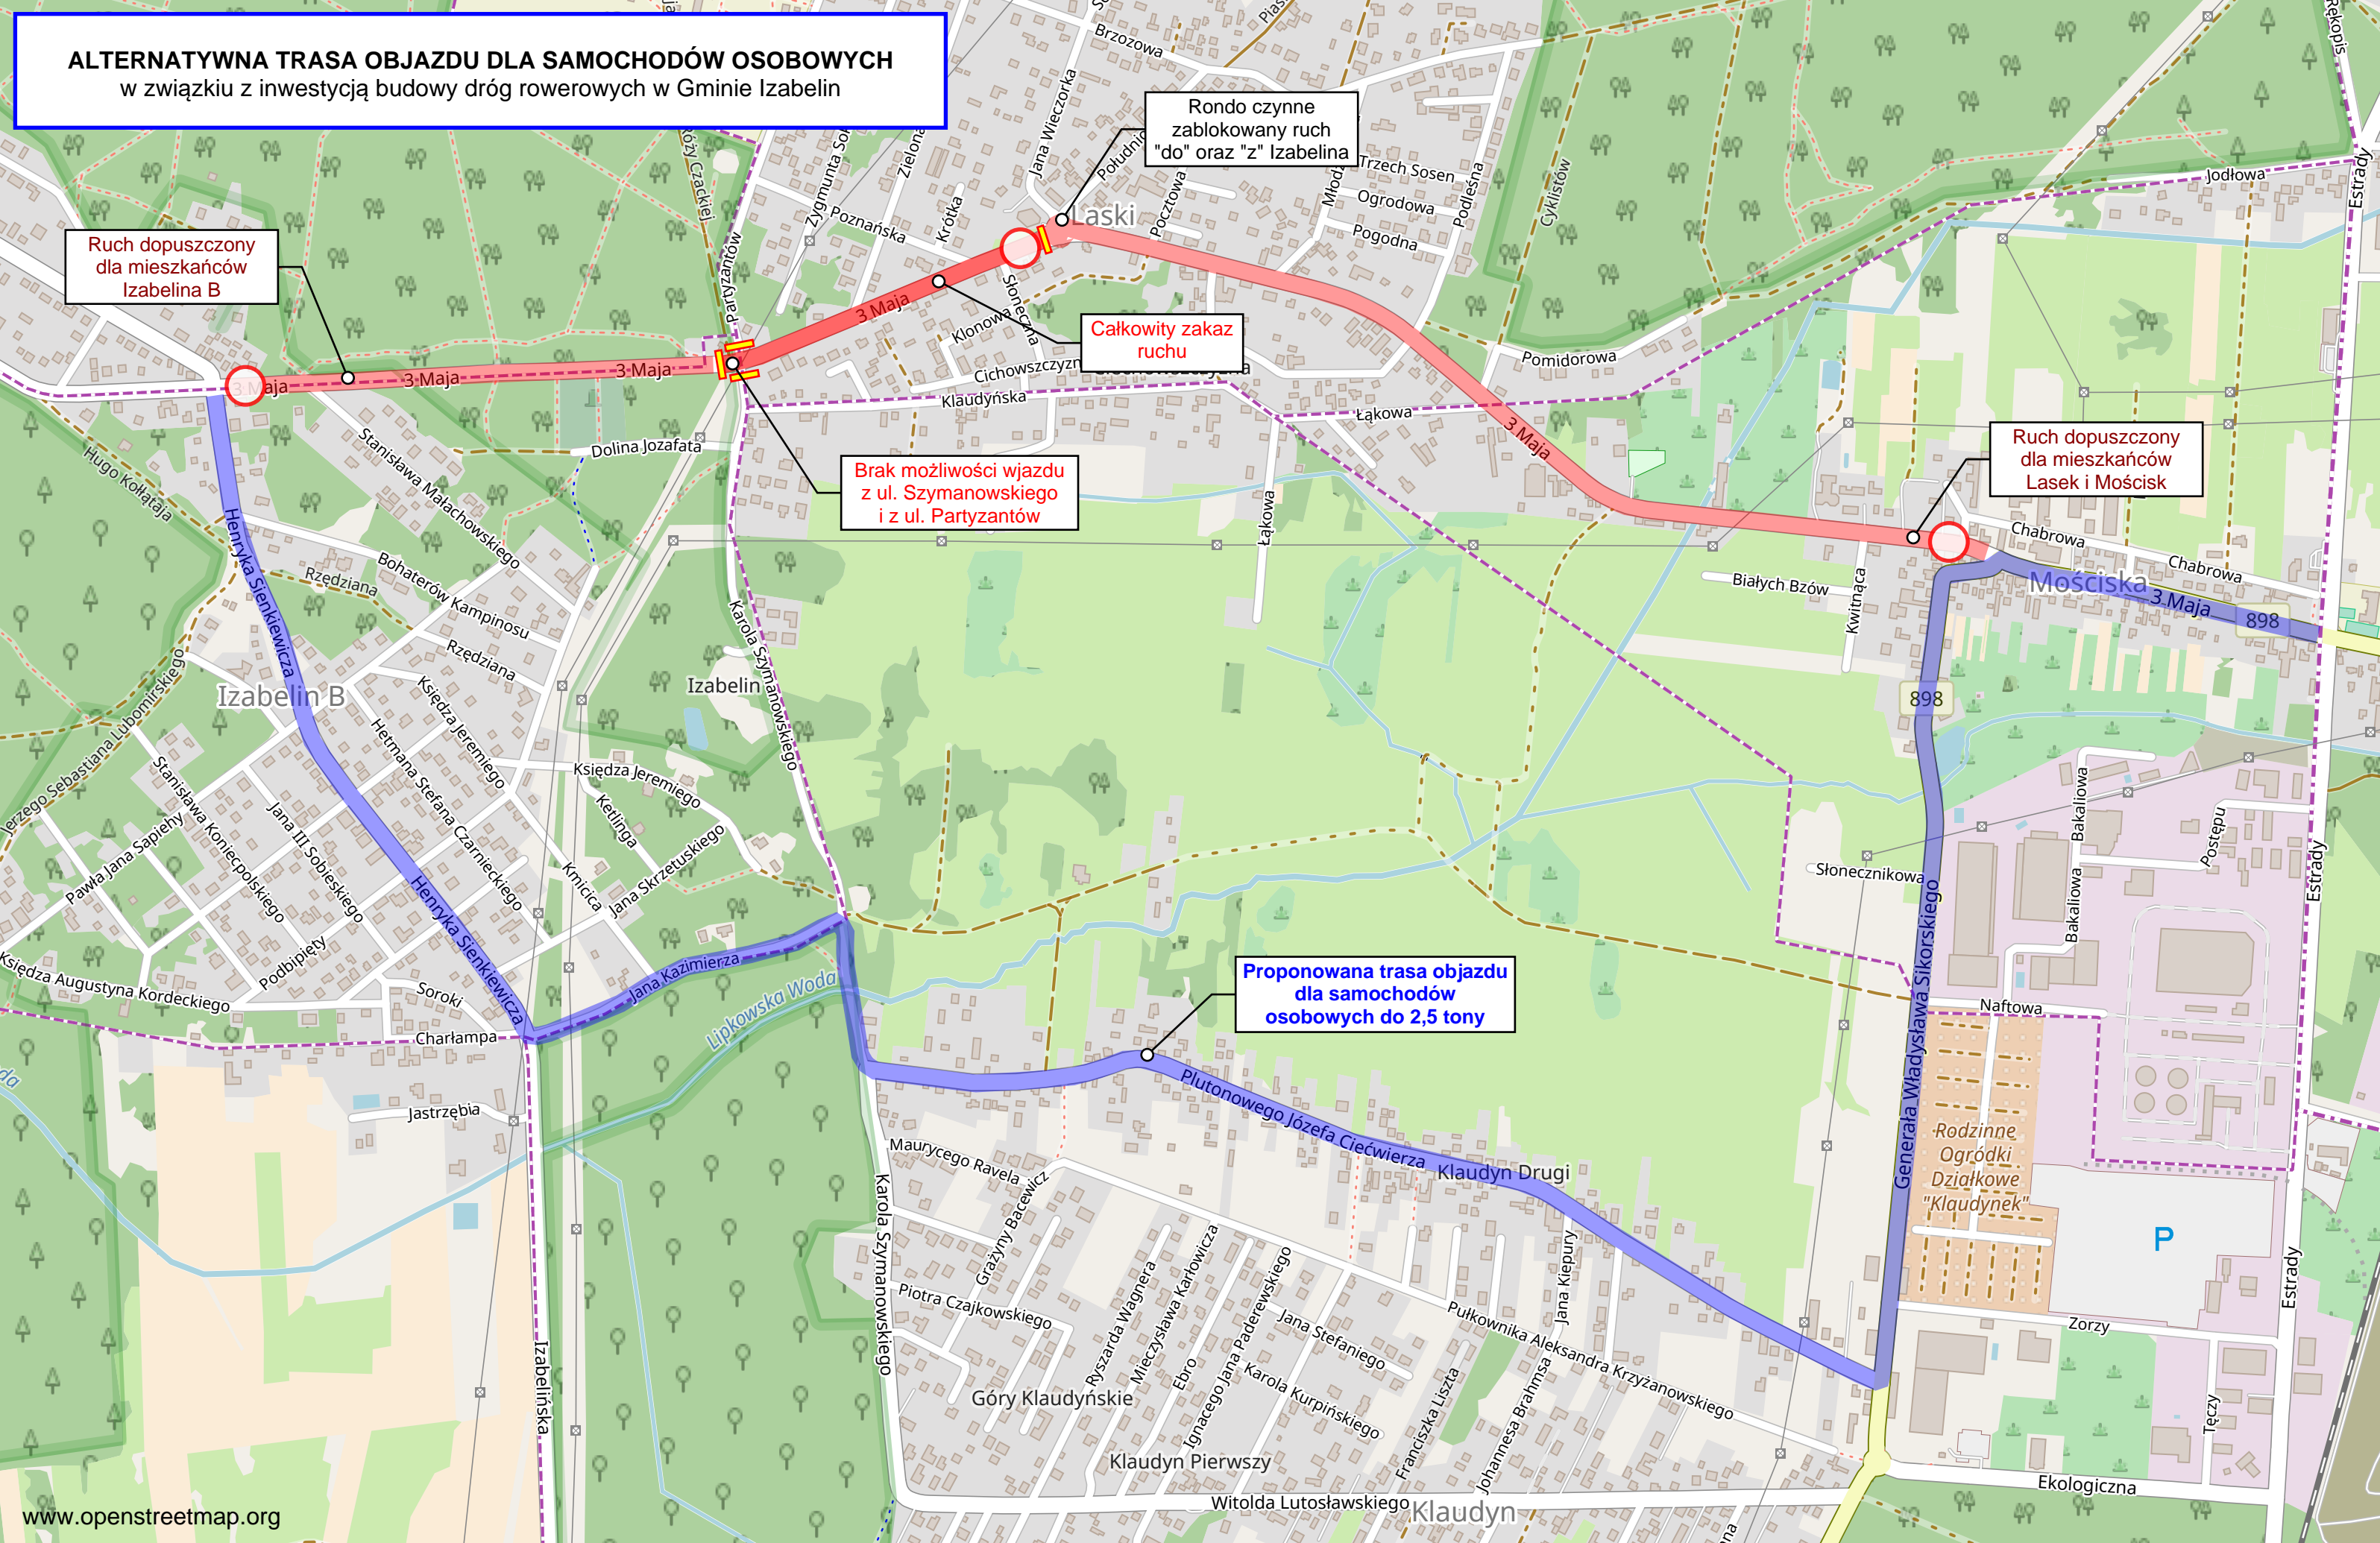

ALTERNATYWNA TRASA OBJAZDU DLA SAMOCHODÓW OSOBOWYCH
w związku z inwestycją budowy dróg rowerowych w Gminie Izabelin

Ruch dopuszczony dla mieszkańców Izabelina B

Rondo czynne zablokowany ruch "do" oraz "z" Izabelina

Całkowity zakaz ruchu

Brak możliwości wjazdu z ul. Szymanowskiego i z ul. Partyzantów

Ruch dopuszczony dla mieszkańców Lasek i Mościsk

Proponowana trasa objazdu dla samochodów osobowych do 2,5 tony