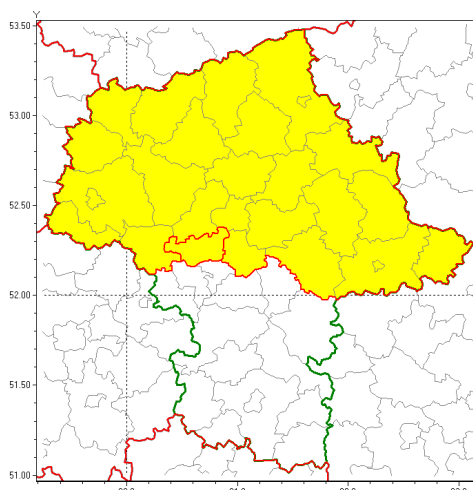

Zasięg ostrzeżenia w województwie

Burze z gradem

Ostrzeżenie meteorologiczne Nr 24

Nazwa biura	IMGW-PIB Centralne Biuro Prognoz Meteorologicznych w Warszawie
Zjawisko/stopień zagrożenia	Burze z gradem/ 1
Obszar	województwo mazowieckie powiat warszawski zachodni
Ważność	od godz. 13:50 dnia 24.09.2018 do godz. 21:00 dnia 24.09.2018
Przebieg	Prognozuje się wystąpienie burz z opadami deszczu do 15 mm, lokalnie do 25 mm oraz porywami wiatru do 75 km/h. Miejscami możliwe małe grad lub krupa lodowa.
Prawdopodobieństwo wystąpienia zjawiska(%)	80%
Uwagi	Brak.
Dyrektor synoptyk IMGW-PIB	Anna Woźniak
Godzina i data wydania	godz. 13:38 dnia 24.09.2018
SMS	IMGW-PIB OSTRZEŻENIE: BURZE Z GRADEM/1 mazowieckie/warszawski zachodni od 13:50/24.09 do 21:00/24.09.2018 deszcz 15-25 mm, porywy 75 km/h.