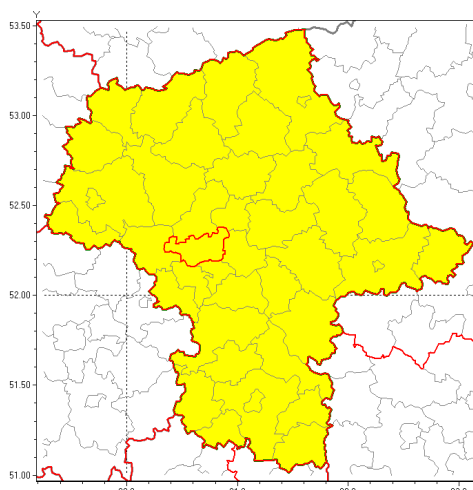

Zasięg ostrzeżenia w województwie

Silny wiatr

Ostrzeżenie meteorologiczne Nr 27

Nazwa biura	IMGW-PIB Centralne Biuro Prognoz Meteorologicznych w Warszawie
Zjawisko/stopień zagrożenia	Silny wiatr/ 1
Obszar	województwo mazowieckie powiat warszawski zachodni
Ważność	od godz. 10:00 dnia 24.10.2018 do godz. 22:00 dnia 24.10.2018
Przebieg	Przewiduje się wystąpienie do silnego i silnego wiatru o średniej prędkości od 30 km/h do 40 km/h, w porywach do 85 km/h, z północnego zachodu i zachodu.
Prawdopodobieństwo wystąpienia zjawiska(%)	80%
Uwagi	Brak.
Dyrektor synoptyk IMGW-PIB	Szymon Ogórek
Godzina i data wydania	godz. 05:45 dnia 24.10.2018
SMS	IMGW-PIB OSTRZEŻA: WIATR/1 mazowieckie/warszawski zachodni od 10:00/24.10 do 22:00/24.10.2018 prędkość do 40 km/h, porywy do 85 km/h, NW i W.