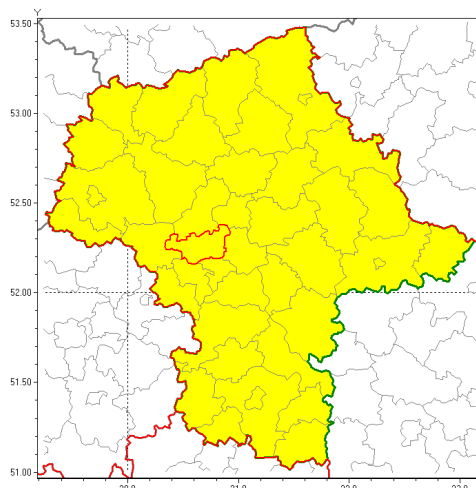

email: meteo.warszawa@imgw.pl

www: www.imgw.pl

Zasięg ostrzeżenia w województwie

Gęsta mgła

Ostrzeżenie meteorologiczne Nr 76

Nazwa biura	IMGW-PIB Centralne Biuro Prognoz Meteorologicznych w Warszawie
Zjawisko/stopień zagrożenia	Gęsta mgła/ 1
Obszar	województwo mazowieckie powiat warszawski zachodni
Ważność	od godz. 20:00 dnia 26.11.2019 do godz. 09:00 dnia 27.11.2019
Przebieg	Prognozuje się gęste mgły w zasięgu których widzialność wynosi miejscami od 50 m do 200 m.
Prawdopodobieństwo wystąpienia zjawiska(%)	80%
Uwagi	Brak.
Dyrektor synoptyk IMGW-PIB	Katarzyna Cisiłowska
Godzina i data wydania	godz. 15:27 dnia 26.11.2019
SMS	IMGW-PIB OSTRZEŻENIE: MGŁA/1 mazowieckie/warszawski zachodni od 20:00/26.11 do 09:00/27.11.2019 widzialność 50 m.