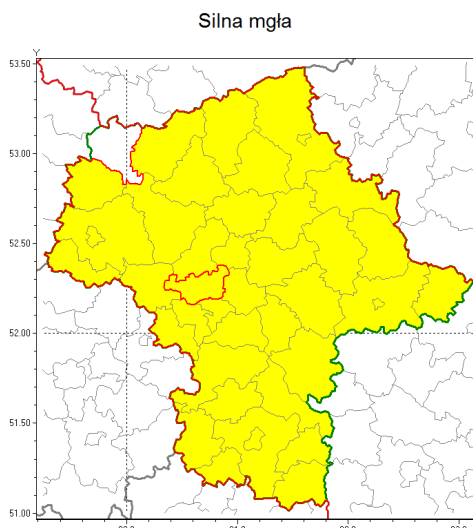

Zasięg ostrzeżenia w województwie

Ostrzeżenie meteorologiczne Nr 28

Nazwa biura	IMGW-PIB Centralne Biuro Prognoz Meteorologicznych w Warszawie
Zjawisko/stopień zagrożenia	Silna mgła/ 1
Obszar	województwo mazowieckie powiat warszawski zachodni
Ważność	od godz. 20:00 dnia 08.11.2018 do godz. 08:00 dnia 09.11.2018
Przebieg	Przewiduje się wystąpienie gęstych mgieł, ograniczających widzialność miejscami do 100 m.
Prawdopodobieństwo wystąpienia zjawiska(%)	80%
Uwagi	Brak.
Dyżurny synoptyk IMGW-PIB	Szymon Ogórek
Godzina i data wydania	godz. 13:47 dnia 08.11.2018
SMS	IMGW-PIB OSTRZEŻA: MGŁA/1 mazowieckie/warszawski zachodni od 20:00/08.11 do 08:00/09.11.2018 widzialność 100 m.