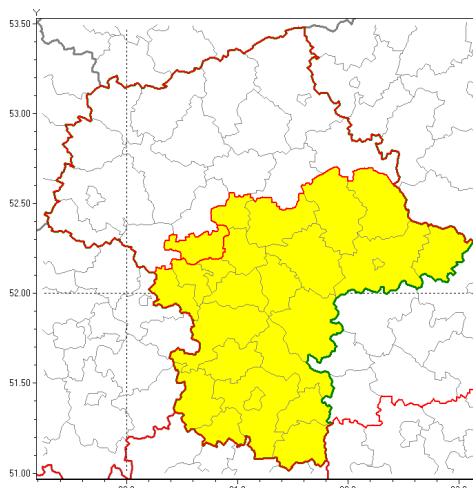

Zasięg ostrzeżenia w województwie

Intensywne opady śniegu

Ostrzeżenie meteorologiczne Nr 1

Nazwa biura	IMGW-PIB Centralne Biuro Prognoz Meteorologicznych w Warszawie
Zjawisko/stopień zagrożenia	Intensywne opady śniegu/ 1
Obszar	województwo mazowieckie powiat warszawski zachodni
Ważność	od godz. 21:00 dnia 04.01.2019 do godz. 09:00 dnia 05.01.2019
Przebieg	Prognozuje się wystąpienie opadów śniegu, miejscami o natężeniu umiarkowanym, powodujących przyrost pokrywy śnieżnej za okres ważności Ostrzeżenia od 10 cm do 15 cm.
Prawdopodobieństwo wystąpienia zjawiska(%)	80%
Uwagi	Brak.
Dyrektor synoptyk IMGW-PIB	Kamil Walczak
Godzina i data wydania	godz. 11:58 dnia 04.01.2019
SMS	IMGW-PIB OSTRZEŻENIE: NIEG/1 mazowieckie/warszawski zachodni od 21:00/04.01 do 09:00/05.01.2019 przyrost pokrywy 15 cm.