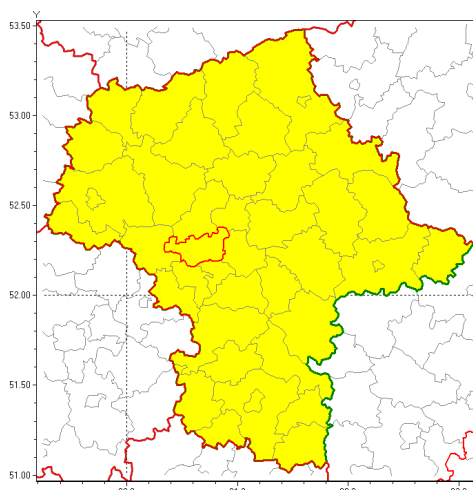

Zasięg ostrzeżenia w województwie

Burze z gradem

Ostrzeżenie meteorologiczne Nr 20

Nazwa biura	IMGW-PIB Centralne Biuro Prognoz Meteorologicznych w Warszawie
Zjawisko/stopień zagrożenia	Burze z gradem/ 1
Obszar	województwo mazowieckie powiat warszawski zachodni
Ważność	od godz. 13:30 dnia 24.08.2018 do godz. 03:00 dnia 25.08.2018
Przebieg	Prognozuje się wystąpienie burz z opadami deszczu miejscami od 20 mm do 30 mm, lokalnie do 40 mm oraz porywami wiatru do 90 km/h. Miejscami może liwy grad.
Prawdopodobieństwo wystąpienia zjawiska(%)	85%
Uwagi	Brak.
Dyrektor synoptyk IMGW-PIB	Michał Jaworski
Godzina i data wydania	godz. 09:09 dnia 24.08.2018
SMS	IMGW-PIB OSTRZEŻENIE: BURZE Z GRADEM/1 mazowieckie/warszawski zachodni od 13:30/24.08 do 03:00/25.08.2018 deszcz 40 mm, porywy 90 km/h.