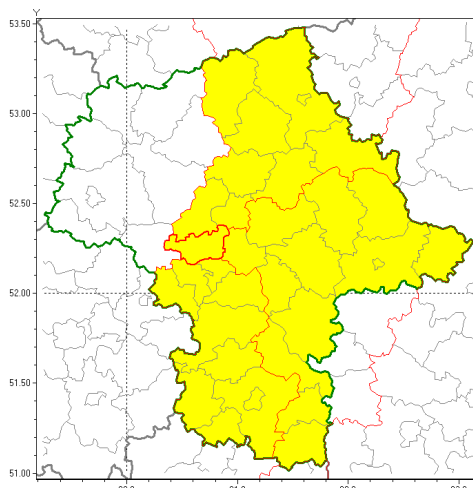

Zasięg ostrzeżenia w województwie

Burze z gradem

Ostrzeżenie meteorologiczne Nr 19

Nazwa biura	IMGW-PIB Centralne Biuro Prognoz Meteorologicznych w Warszawie
Zjawisko/stopień zagrożenia	Burze z gradem/ 1
Obszar	województwo mazowieckie powiat warszawski zachodni
Ważność	od godz. 15:00 dnia 14.08.2018 do godz. 22:00 dnia 14.08.2018
Przebieg	Prognozuje się wystąpienie burz z opadami deszczu miejscami od 20 mm do 30 mm, lokalnie do 40 mm oraz porywami wiatru do 80 km/h. Lokalnie grad.
Prawdopodobieństwo wystąpienia zjawiska(%)	80%
Uwagi	Brak.
Dyrektor synoptyk IMGW-PIB	Kamil Walczak
Godzina i data wydania	godz. 07:10 dnia 14.08.2018
SMS	IMGW-PIB OSTRZEŻA: BURZE Z GRADEM/1 mazowieckie/warszawski zachodni od 15:00/14.08 do 22:00/14.08.2018 deszcz 40 mm, porywy 80 km/h.