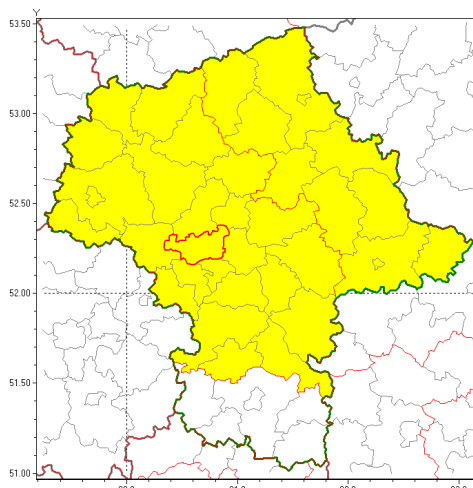

### Zasięg ostrzeżenia w województwie

Burze z gradem

### Ostrzeżenie meteorologiczne Nr 15

|  |   |
|--|---|
| Nazwa biura                                | IMGW-PIB Centralne Biuro Prognoz Meteorologicznych w Warszawie  |
| Zjawisko/stopień zagrożenia                | Burze z gradem/ 1   |
| Obszar                                     | województwo mazowieckie <b>powiat warszawski zachodni</b>   |
| Ważność                                    | od godz. 14:00 dnia 03.08.2018 do godz. 22:00 dnia 03.08.2018   |
| Przebieg                                   | Prognozuje się wystąpienie burz z opadami deszczu do 20 mm, lokalnie do 30 mm, oraz porywami wiatru do 70 km/h. Miejscami może liwy grad. |
| Prawdopodobieństwo wystąpienia zjawiska(%) | 80%   |
| Uwagi                                      | Brak.   |
| Dyrektor synoptyk IMGW-PIB                 | Kamil Walczak   |
| Godzina i data wydania                     | godz. 12:03 dnia 03.08.2018   |
| SMS  | IMGW-PIB OSTRZEŻENIE: BURZE Z GRADEM/1 mazowieckie/warszawski zachodni od 14:00/03.08 do 22:00/03.08.2018 deszcz 30 mm, porywy 70 km/h.   |