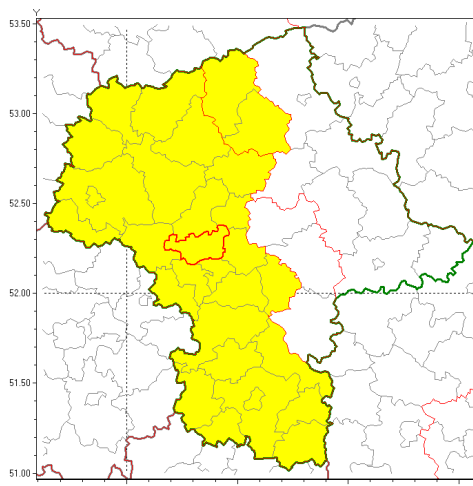

Zasięg ostrzeżenia w województwie

Burze z gradem

Ostrzeżenie meteorologiczne Nr 13

Nazwa biura	IMGW-PIB Centralne Biuro Prognoz Meteorologicznych w Warszawie
Zjawisko/stopień zagrożenia	Burze z gradem/ 1
Obszar	województwo mazowieckie powiat warszawski zachodni
Ważność	od godz. 12:00 dnia 30.07.2018 do godz. 23:00 dnia 30.07.2018
Przebieg	Prognozuje się wystąpienie burz z opadami deszczu miejscami od 20 mm do 30 mm, lokalnie do 40 mm oraz porywami wiatru do 70 km/h. Miejscami może liwy grad.
Prawdopodobieństwo wystąpienia zjawiska(%)	80%
Uwagi	Brak.
Dyrektor synoptyk IMGW-PIB	Michał Folwarski
Godzina i data wydania	godz. 09:45 dnia 30.07.2018
SMS	IMGW-PIB OSTRZEŻENIE: BURZE Z GRADEM/1 mazowieckie/warszawski zachodni od 12:00/30.07 do 23:00/30.07.2018 deszcz do 40 mm, porywy do 70 km/h.