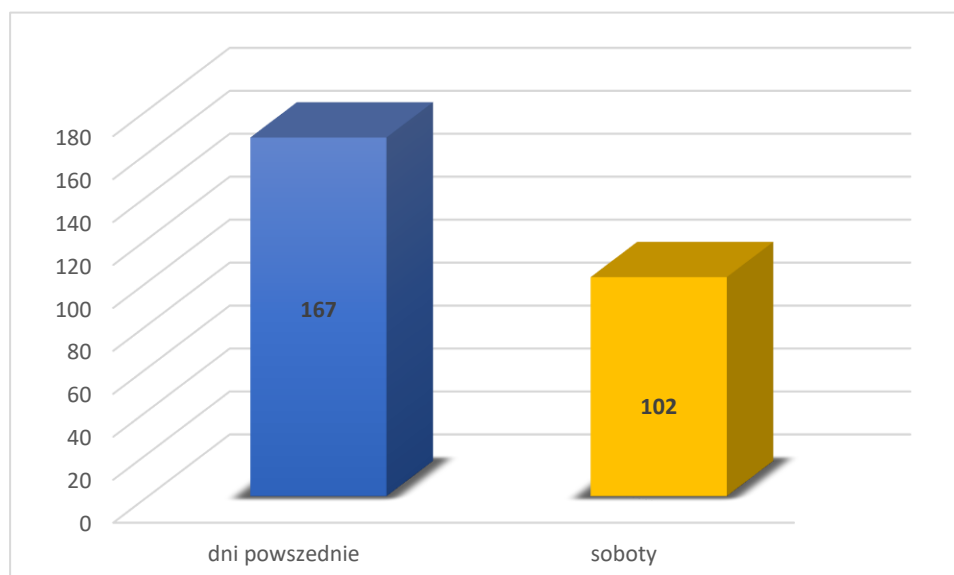

Punkt odwiedziło w sumie 269 mieszkańców. Odwiedziny mieszkańców z poszczególnych miejscowości przedstawiają się następująco:

Izabelin C	85
Hornówek	51
Truskaw	49
Laski	34
Izabelin B	35
Mościska	12
Sieraków	3

Najwięcej odpadów przywieziono w soboty. W cztery soboty na 16 dni powszednich pracy PSZOK w lutym przywieziono 38% odpadów.

Liczba odwiedzin wahała się w dni powszednie od 6 do 16, natomiast w soboty od 16 do 32.

W miesiącu lutym największą popularnością, jeśli chodzi o frakcję przywiezionych odpadów, cieszyły się odpady wielkogabarytowe. Mieszkańcy pozbyli się w ten sposób ponad 7060 kilogramów. Pozostałe ilości kształtowały się następująco: