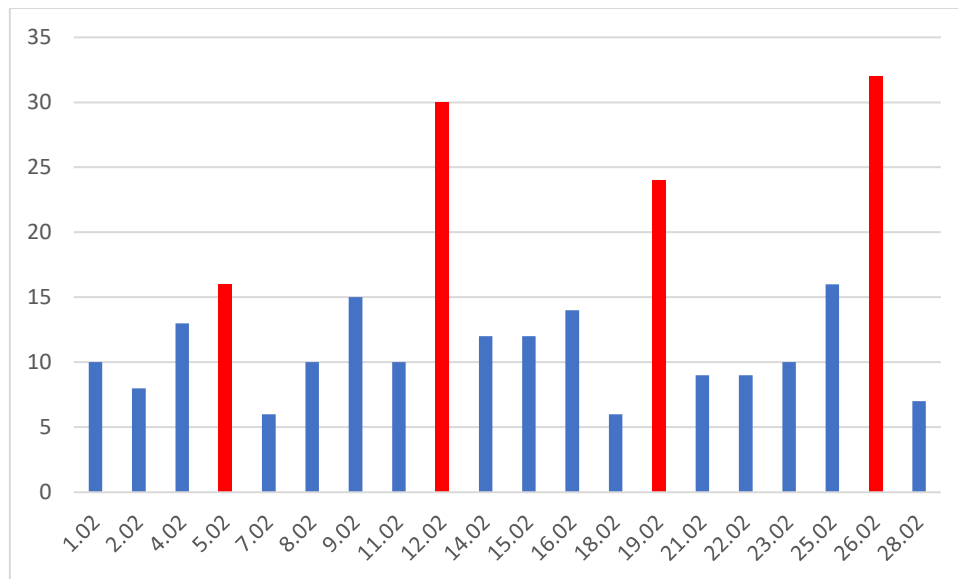

Punkt odwiedziło w sumie 269 mieszkańców. Odwiedziny mieszkańców z poszczególnych miejscowości przedstawiają się następująco:

Izabelin C	85
Hornówek	51
Truskaw	49
Laski	34
Izabelin B	35
Mościska	12
Sieraków	3

Najwięcej odpadów przywieziono w soboty. W cztery soboty na 16 dni powszednich pracy PSZOK w lutym przywieziono 38% odpadów.

Liczba odwiedzin wahała się w dni powszednie od 6 do 16, natomiast w soboty od 16 do 32.

W miesiącu lutym największą popularnością, jeśli chodzi o frakcję przywiezionych odpadów, cieszyły się odpady wielkogabarytowe. Mieszkańcy pozbyli się w ten sposób ponad 7060 kilogramów. Pozostałe ilości kształtowały się następująco: