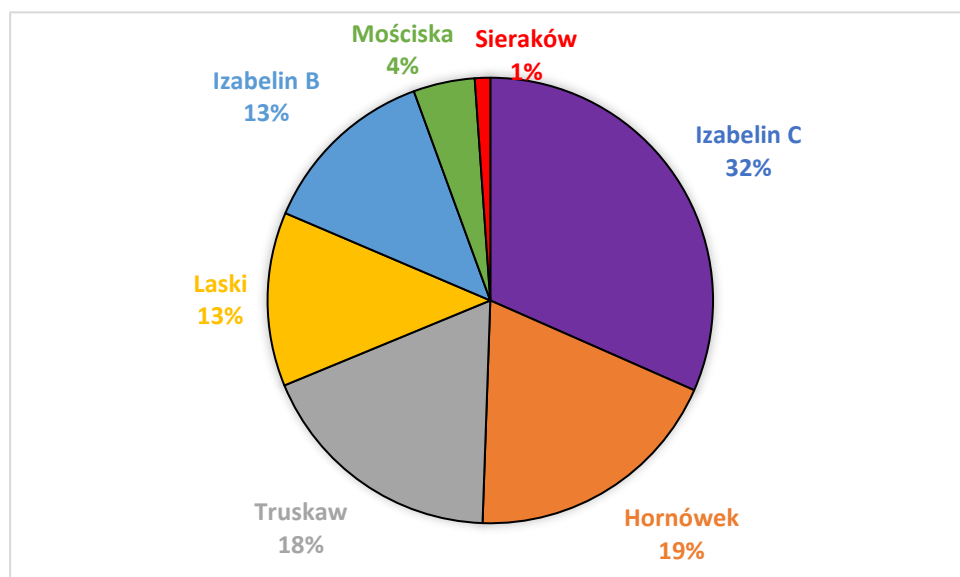

SPRAWOZDANIE Z DZIAŁALNOŚCI PUNKTU SELEKTYWNEJ ZBIÓRKI ODPADÓW KOMUNALNYCH W LUTYM 2022.

Tymczasowy Punkt Selektywnej Zbiórki Odpadów Komunalnych w gminie Izabelin mieści się w Izabelinie C przy ul. 3 Maja 42 (parking obok Urzędu Gminy).

Punkt odwiedziło w sumie 269 mieszkańców. Odwiedziny mieszkańców z poszczególnych miejscowości przedstawiają się następująco:

Izabelin C	85
Hornówek	51
Truskaw	49
Laski	34
Izabelin B	35
Mościska	12
Sieraków	3

W miesiącu lutym największą popularnością, jeśli chodzi o frakcję przywiezionych odpadów, cieszyły się odpady wielkogabarytowe. Mieszkańcy pozbyli się w ten sposób ponad 7060 kilogramów. Pozostałe ilości kształtowały się następująco: