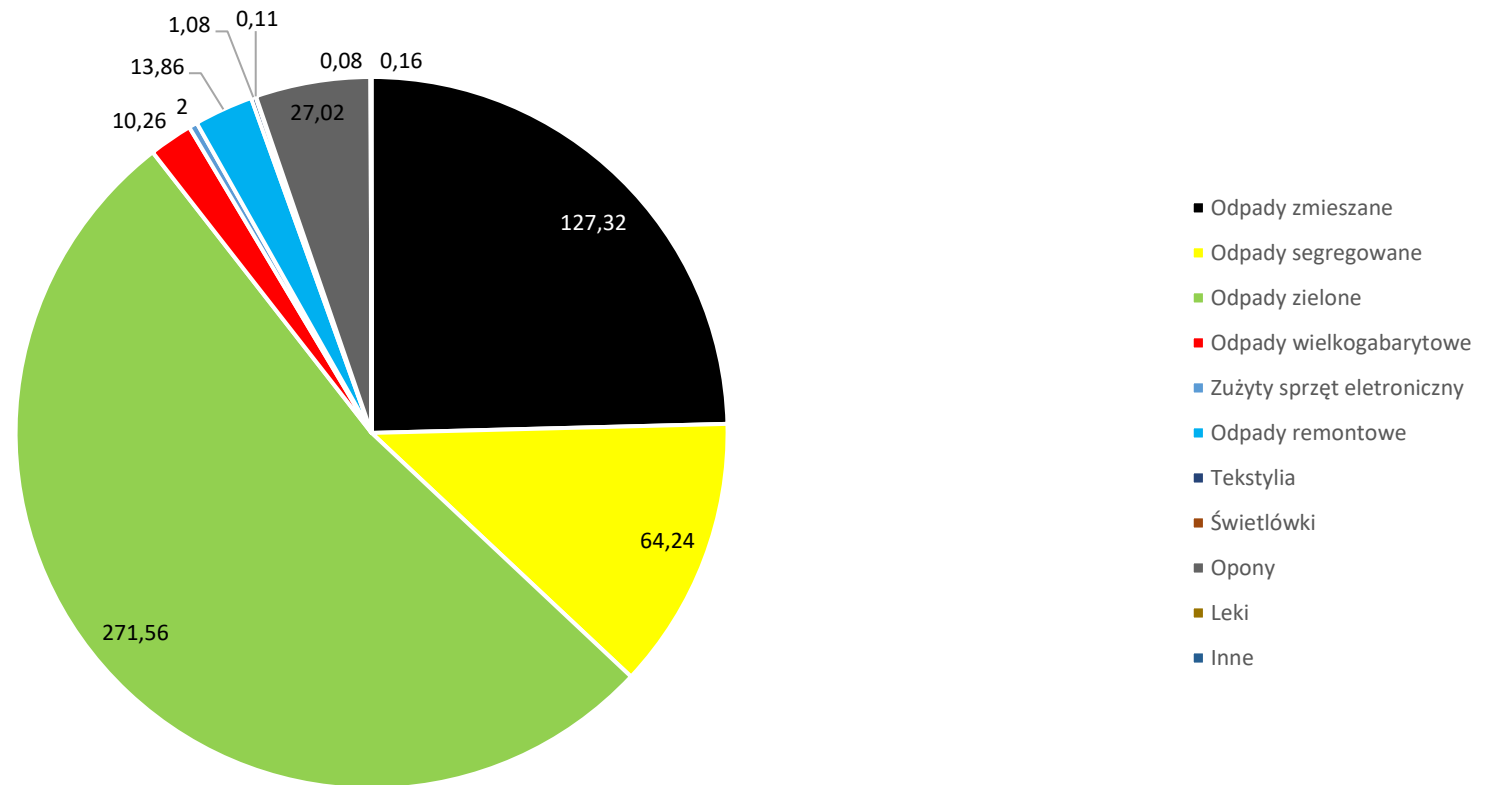

**Zestawienie ilości odpadów odebranych przez firmę BYŚ
w listopadzie 2022 roku (w Mg)**

Fracja	Listopad 2022	% udział odpadów
Odpady zmieszane	127,32	24,58
Odpady segregowane	64,24	12,40
Odpady zielone	271,56	52,44
Odpady wielkogabarytowe	10,26	1,98
Zużyty sprzęt elektroniczny	2,0	0,38
Odpady remontowe	13,86	2,67
Świetlówki	0,11	0,02
Baterie	0,12	0,02
Opony	27,02	5,21
Leki	0,08	0,01
Inne	0,16	0,03
Tekstylia	1,08	0,20
Razem:	517,81	~100%

listopad 2022

listopad 2022