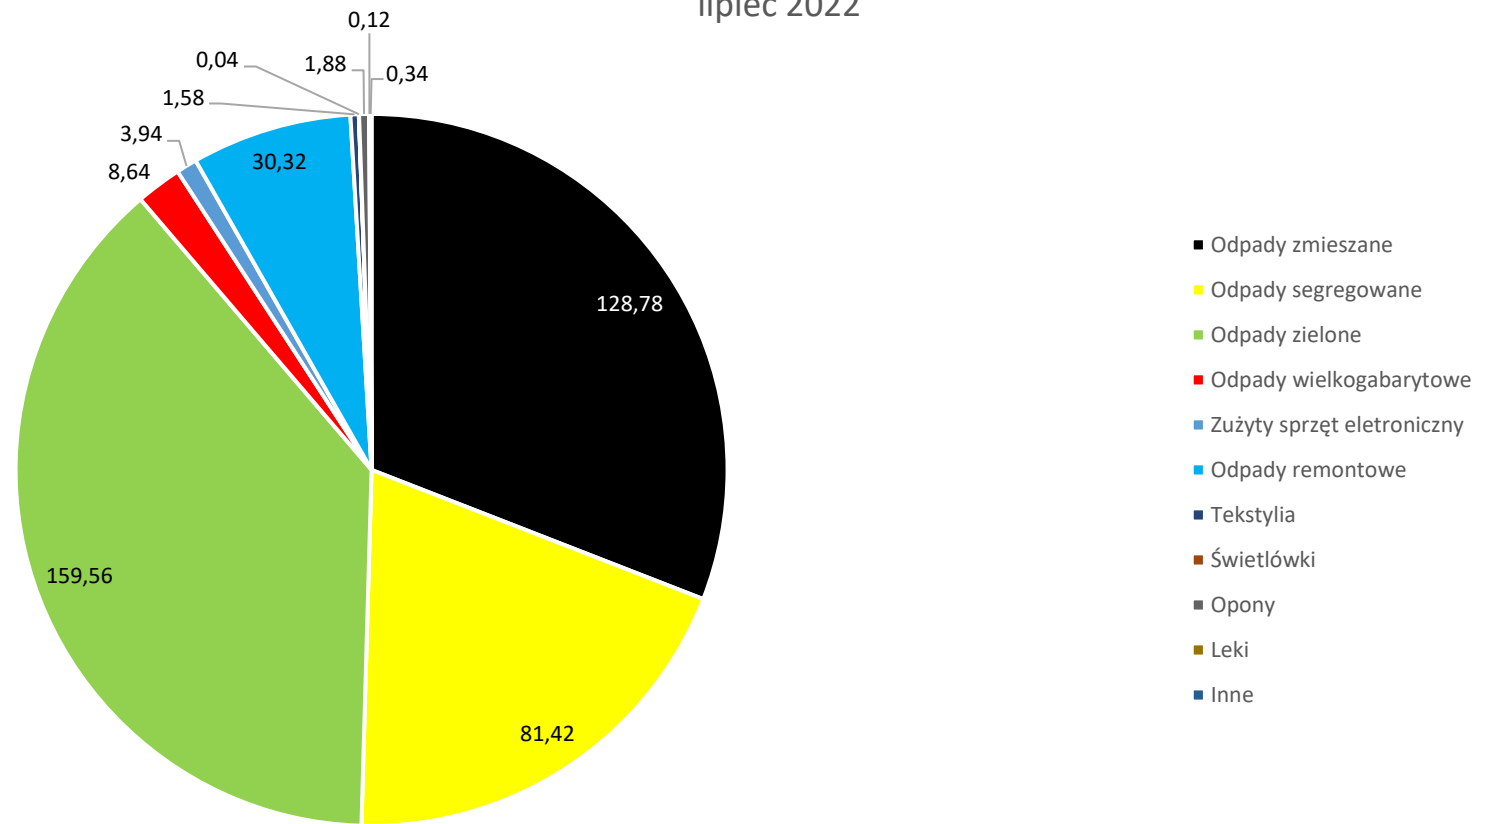

**Zestawienie ilości odpadów odebranych przez firmę BYŚ
w lipcu 2022 roku (w Mg)**

Fracja	Lipiec 2022	% udział odpadów
Odpady zmieszane	128,78	30,91
Odpady segregowane	81,42	19,54
Odpady zielone	159,56	38,29
Odpady wielkogabarytowe	8,64	2,07
Zużyty sprzęt elektroniczny	3,94	0,94
Odpady remontowe	30,32	7,27
Świetlówki	0,04	0,009
Baterie	0	0
Opony	1,88	0,45
Leki	0,12	0,028
Inne	0,34	0,08
Tekstylia	1,58	0,37
Razem:	416,62	~100%

lipiec 2022

lipiec 2022